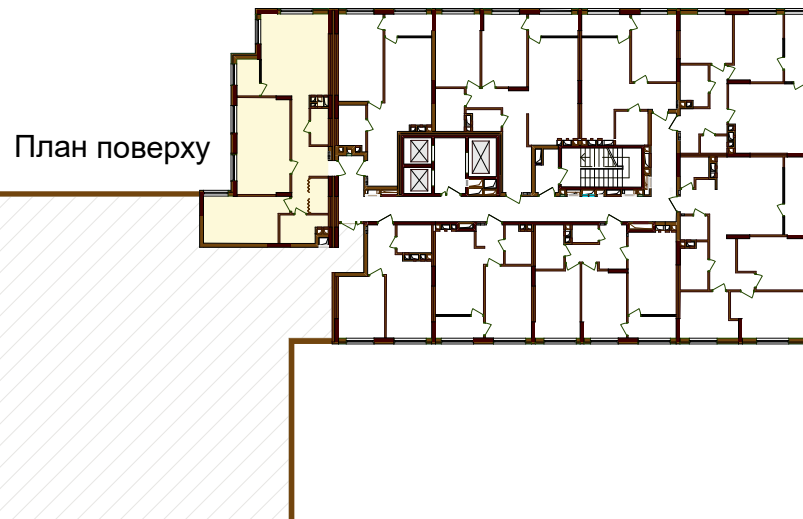

ВАРШАВСЬКИЙ
·МІКРОРАЙОН·

2С6	36,81
	81,22
	84,68

Поверхи	2	Б8
	3	Б17
	4	Б26
	5	Б35
	6	Б44
	7	Б53
	8	Б62
	9	Б71
	10	Б80
	11	Б89
	12	Б98
Номери квартир	13	Б107
	14	Б116
	15	Б125
	16	Б134
	17	Б143
	18	Б152
	19	Б161
	20	Б170
	21	Б179
	22	Б188
	23	Б197
	24	Б206

Блок "Б"
Будинок № 13.6 2-24 поверхи

Експлікація приміщень		
№	Назва приміщень	Площа приміщення кв.м
1	Кімната	21,34
2	Кімната	15,47
3	Кухня-вітальня	22,97
4	Ванна кімната	4,79
5	Санвузол	2,68
6	Гардеробна	2,62
7	Передпокій	7,21
8	Коридор	4,14
9	Засклена лоджія (к=1)	3,46
Житлова площа квартири		36,81
Загальна площа квартири		81,22
Загальна площа квартири з урахуванням літніх приміщень		84,68