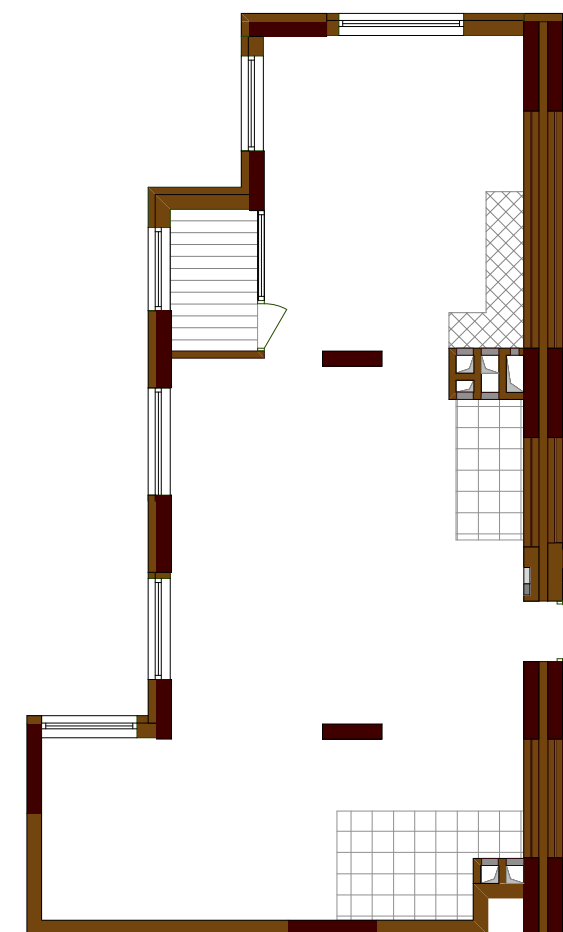

План квартири без перегородок