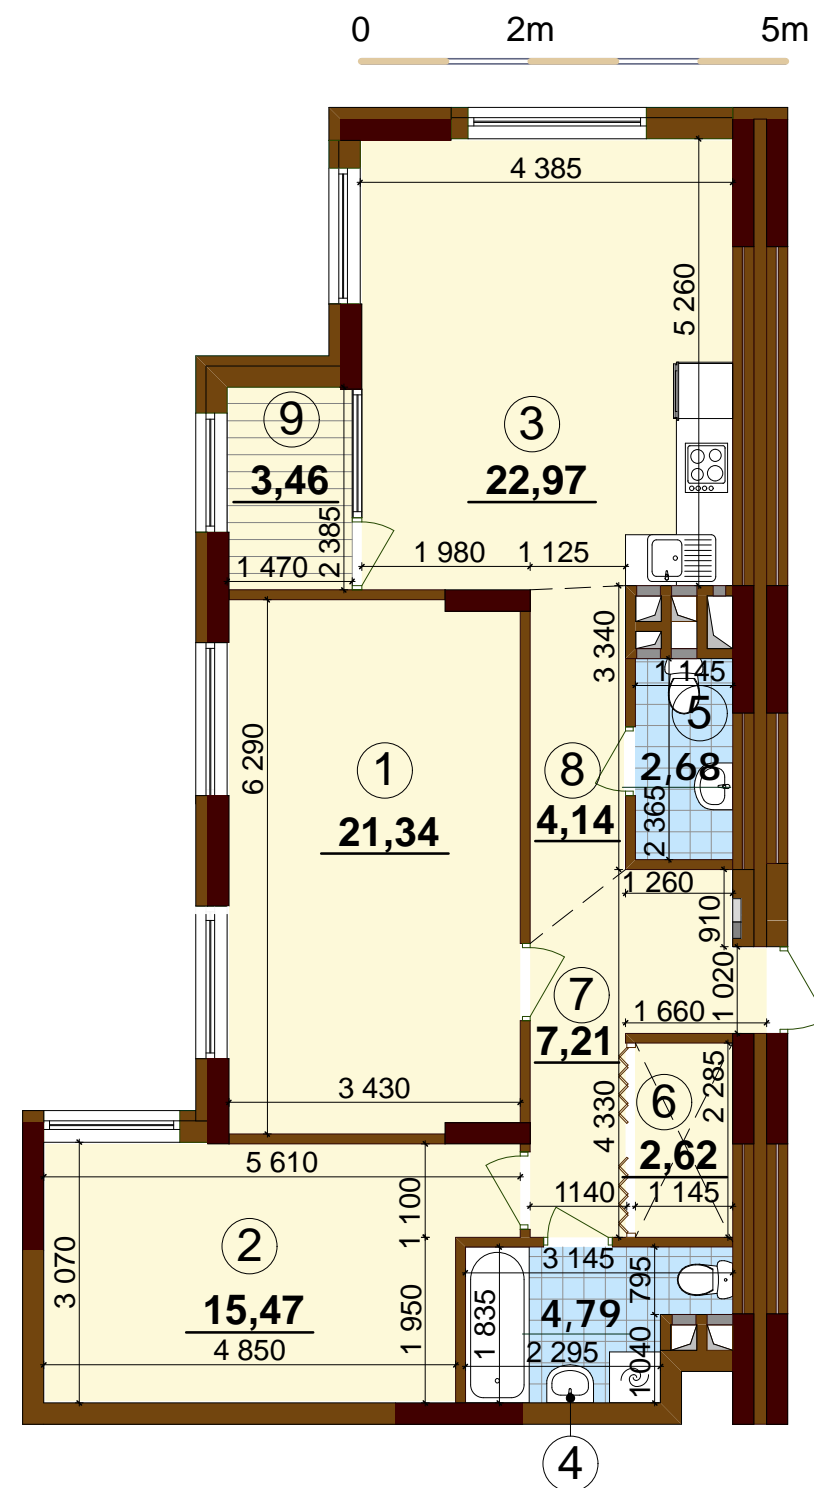

ВАРШАВСЬКИЙ
·МІКРОРАЙОН·

2С6	36,81
	81,22
	84,68

Поверхи	2	Б8
	3	Б17
	4	Б26
	5	Б35
	6	Б44
	7	Б53
	8	Б62
	9	Б71
	10	Б80
	11	Б89
	12	Б98
Номери квартир	13	Б107
	14	Б116
	15	Б125
	16	Б134
	17	Б143
	18	Б152
	19	Б161
	20	Б170
	21	Б179
	22	Б188
	23	Б197
	24	Б206

Блок "Б"
Будинок № 13.6 2-24 поверхи

Експлікація приміщень		
№	Назва приміщень	Площа приміщення кв.м
1	Кімната	21,34
2	Кімната	15,47
3	Кухня-вітальня	22,97
4	Ванна кімната	4,79
5	Санвузол	2,68
6	Гардеробна	2,62
7	Передпокій	7,21
8	Коридор	4,14
9	Засклена лоджія (к=1)	3,46
Житлова площа квартири		36,81
Загальна площа квартири		81,22
Загальна площа квартири з урахуванням літніх приміщень		84,68