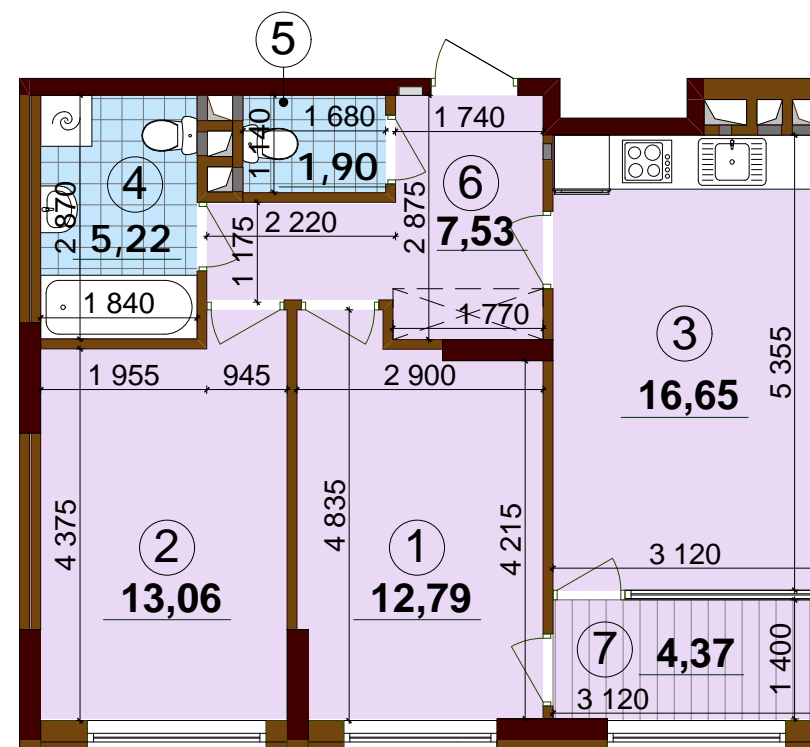

ВАРШАВСЬКИЙ
·МІКРОРАЙОН·

Блок "Б"
Будинок № 13.6 2-24 поверхи

2С5	25,85
	57,15
	61,52

Експлікація приміщень		
№	Назва приміщень	Площа приміщення кв.м
1	Кімната	12,79
2	Кімната	13,06
3	Кухня-вітальня	16,65
4	Ванна кімната	5,22
5	Санвузол	1,90
6	Коридор	7,53
7	Засклена лоджія (к=1)	4,37
Житлова площа квартири		25,85
Загальна площа квартири		57,15
Загальна площа квартири з урахуванням літніх приміщень		61,52

Поверхи	Номери квартир
2	Б5
3	Б14
4	Б23
5	Б32
6	Б41
7	Б50
8	Б59
9	Б68
10	Б77
11	Б86
12	Б95
13	Б104
14	Б113
15	Б122
16	Б131
17	Б140
18	Б149
19	Б158
20	Б167
21	Б176
22	Б185
23	Б194
24	Б203

0 2m 5m

План поверху