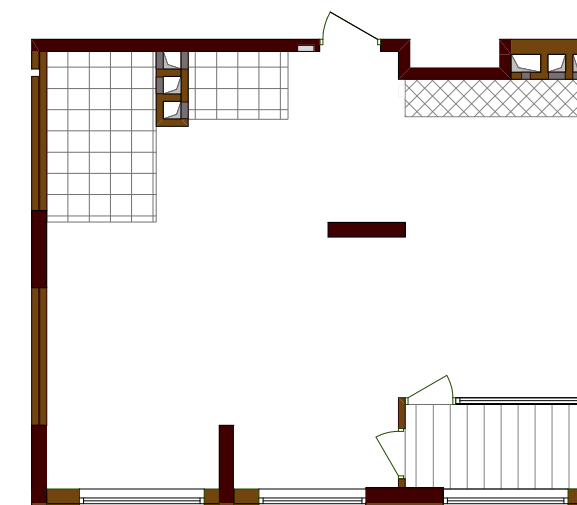

ВАРШАВСЬКИЙ
·МІКРОРАЙОН·

Блок "Б"
Будинок № 13.6 2-24 поверхи

2С5	25,85
	57,15
	61,52

Експлікація приміщень		
№	Назва приміщень	Площа приміщення кв.м
1	Кімната	12,79
2	Кімната	13,06
3	Кухня-вітальня	16,65
4	Ванна кімната	5,22
5	Санвузол	1,90
6	Коридор	7,53
7	Засклена лоджія (к=1)	4,37
Житлова площа квартири		25,85
Загальна площа квартири		57,15
Загальна площа квартири з урахуванням літніх приміщень		61,52

Поверхи	Номери квартир
2	Б5
3	Б14
4	Б23
5	Б32
6	Б41
7	Б50
8	Б59
9	Б68
10	Б77
11	Б86
12	Б95
13	Б104
14	Б113
15	Б122
16	Б131
17	Б140
18	Б149
19	Б158
20	Б167
21	Б176
22	Б185
23	Б194
24	Б203

0 2m 5m

План поверху