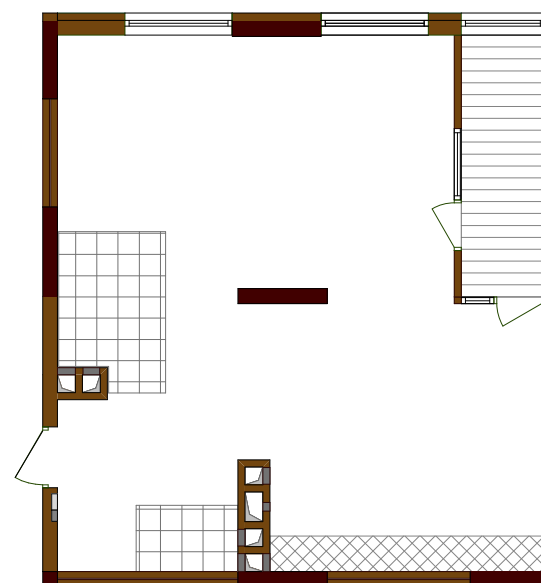

ВАРШАВСЬКИЙ
·МІКРОРАЙОН·

Блок "Б"
Будинок № 13.6 2-24 поверхи

2С4	24,83
	62,55
	68,71

Експлікація приміщень		
№	Назва приміщень	Площа приміщення кв.м
1	Кімната	14,05
2	Кімната	10,78
3	Кухня-вітальня	21,86
4	Ванна кімната	4,51
5	Санвузол	1,91
6	Коридор	7,98
7	Гардеробна	1,46
8	Засклена лоджія (k=1)	6,16
Житлова площа квартири		24,83
Загальна площа квартири		62,55
Загальна площа квартири з урахуванням літніх приміщень		68,71

Поверхи	Номери квартир
2	Б3
3	Б12
4	Б21
5	Б30
6	Б39
7	Б48
8	Б57
9	Б66
10	Б75
11	Б84
12	Б93
13	Б102
14	Б111
15	Б120
16	Б129
17	Б138
18	Б147
19	Б156
20	Б165
21	Б174
22	Б183
23	Б192
24	Б201

План поверху

План квартири без перегородок