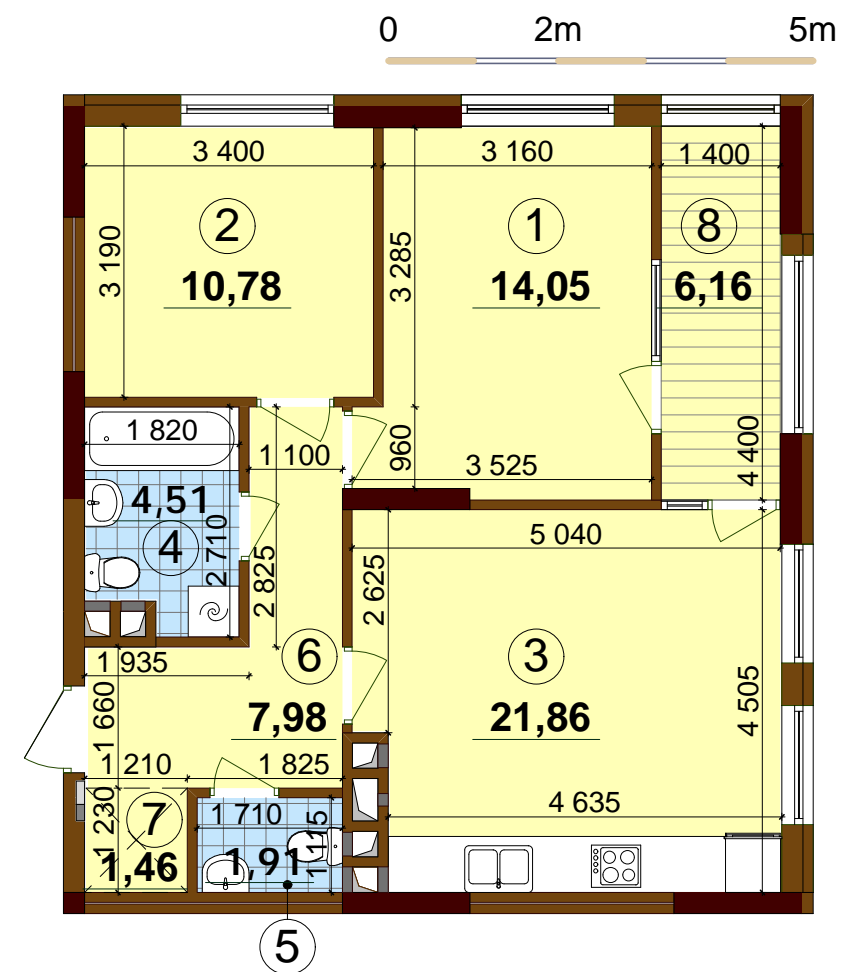

ВАРШАВСЬКИЙ
·МІКРОРАЙОН·

Блок "Б"
Будинок № 13.6 2-24 поверхи

2С4	24,83
	62,55
	68,71

Експлікація приміщень		
№	Назва приміщень	Площа приміщення кв.м
1	Кімната	14,05
2	Кімната	10,78
3	Кухня-вітальня	21,86
4	Ванна кімната	4,51
5	Санвузол	1,91
6	Коридор	7,98
7	Гардеробна	1,46
8	Засклена лоджія (k=1)	6,16
Житлова площа квартири		24,83
Загальна площа квартири		62,55
Загальна площа квартири з урахуванням літніх приміщень		68,71

Поверхи	Номери квартир
2	Б3
3	Б12
4	Б21
5	Б30
6	Б39
7	Б48
8	Б57
9	Б66
10	Б75
11	Б84
12	Б93
13	Б102
14	Б111
15	Б120
16	Б129
17	Б138
18	Б147
19	Б156
20	Б165
21	Б174
22	Б183
23	Б192
24	Б201

План поверху

План квартири без перегородок