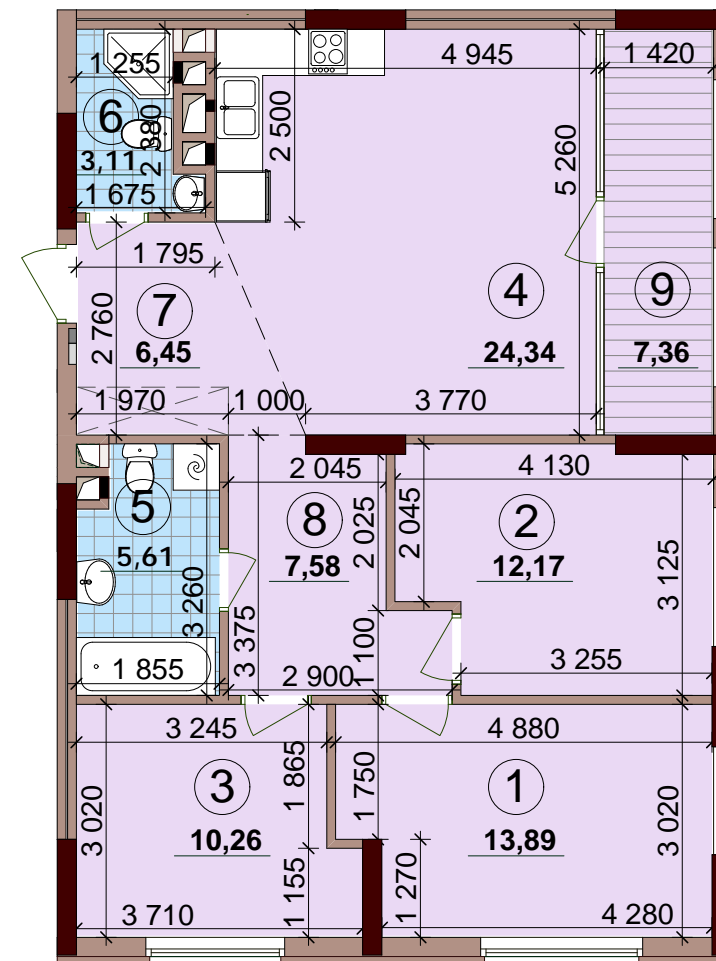

ВАРШАВСЬКИЙ  
·МІКРОРАЙОН·

Будинок № 13.5 **Блок "Б"**  
2-25 поверхи

<b>3С2</b>	<b>36,32</b>
	<b>83,41</b>
	<b>90,77</b>

Поверхи	2	Б4
	3	Б14
	4	Б24
	5	Б34
	6	Б44
	7	Б54
	8	Б64
	9	Б74
	10	Б84
	11	Б94
	12	Б104
	13	Б114
	14	Б124
	15	Б134
	16	Б144
	17	Б154
	18	Б164
	19	Б174
	20	Б184
	21	Б194
	22	Б204
	23	Б214
	24	Б224
	25	Б234

Експлікація приміщень		
№	Назва приміщень	Площа приміщення кв.м
1	Кімната	13,89
2	Кімната	12,17
3	Кімната	10,26
4	Кухня-вітальня	24,34
5	Ванна кімната	5,61
6	Санвузол	3,11
7	Передпокій	6,45
8	Коридор	7,58
9	Засклена лоджія (k=1)	7,36
Житлова площа квартири		<b>36,32</b>
Загальна площа квартири		<b>83,41</b>
Загальна площа квартири з урахуванням літніх приміщень		<b>90,77</b>

План поверху

0 2m 5m

План квартири без перегородок

Примітки:

- Планування квартир може корегуватися відповідно вимогам конкретного інвестора.
- Обов'язковим є розміщення санвузлів і кухонь.