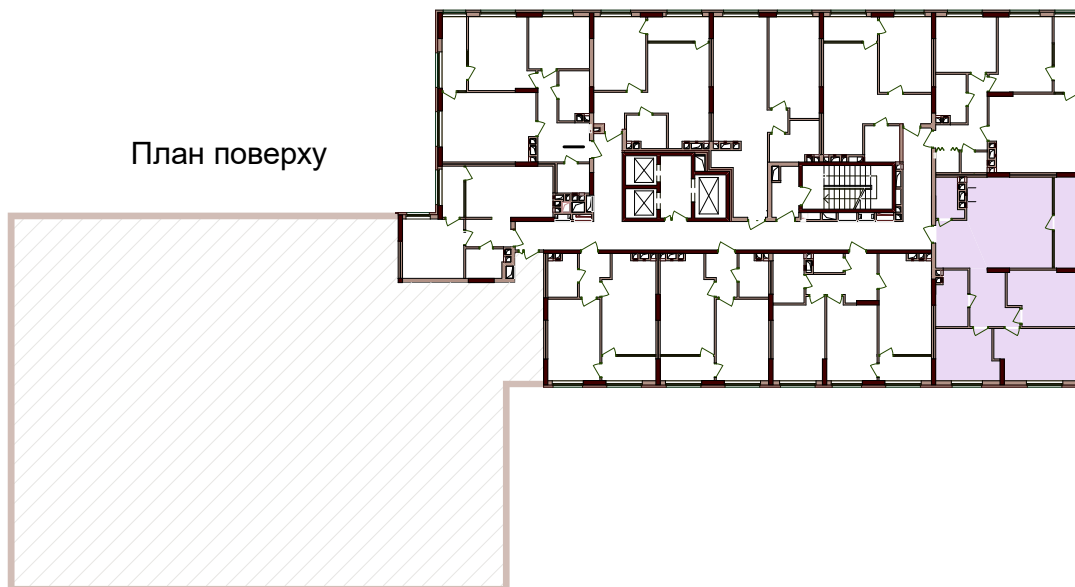

ВАРШАВСЬКИЙ
·МІКРОРАЙОН·

Будинок № 13.5 **Блок "Б"**
2-25 поверхи

3С2	36,32
	83,41
	90,77

Поверхи	2	Б4
	3	Б14
	4	Б24
	5	Б34
	6	Б44
	7	Б54
	8	Б64
	9	Б74
	10	Б84
	11	Б94
	12	Б104
	13	Б114
	14	Б124
	15	Б134
	16	Б144
	17	Б154
	18	Б164
	19	Б174
	20	Б184
	21	Б194
	22	Б204
	23	Б214
	24	Б224
	25	Б234

Експлікація приміщень		
№	Назва приміщень	Площа приміщення кв.м
1	Кімната	13,89
2	Кімната	12,17
3	Кімната	10,26
4	Кухня-вітальня	24,34
5	Ванна кімната	5,61
6	Санвузол	3,11
7	Передпокій	6,45
8	Коридор	7,58
9	Засклена лоджія (k=1)	7,36
Житлова площа квартири		36,32
Загальна площа квартири		83,41
Загальна площа квартири з урахуванням літніх приміщень		90,77

План поверху