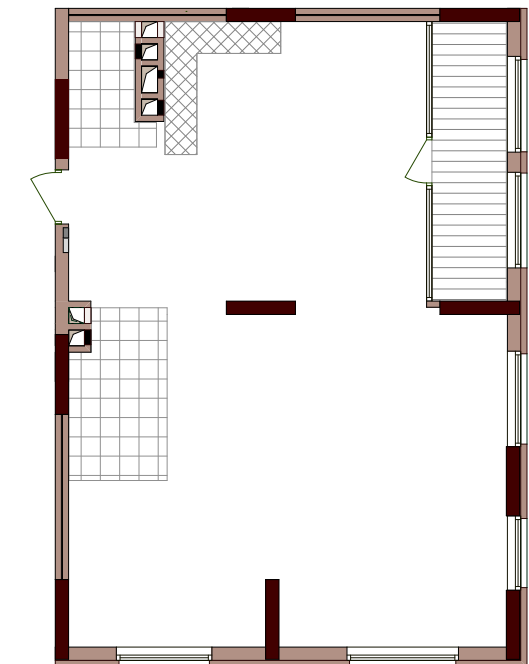

ВАРШАВСЬКИЙ  
·МІКРОРАЙОН·

Будинок № 13.5 **Блок "Б"**  
2-25 поверхи

<b>3С2</b>	<b>36,32</b>
	<b>83,41</b>
	<b>90,77</b>

Поверхи	2	Б4
	3	Б14
	4	Б24
	5	Б34
	6	Б44
	7	Б54
	8	Б64
	9	Б74
	10	Б84
	11	Б94
	12	Б104
	13	Б114
	14	Б124
	15	Б134
	16	Б144
	17	Б154
	18	Б164
	19	Б174
	20	Б184
	21	Б194
	22	Б204
	23	Б214
	24	Б224
	25	Б234

Експлікація приміщень		
№	Назва приміщень	Площа приміщення кв.м
1	Кімната	13,89
2	Кімната	12,17
3	Кімната	10,26
4	Кухня-вітальня	24,34
5	Ванна кімната	5,61
6	Санвузол	3,11
7	Передпокій	6,45
8	Коридор	7,58
9	Засклена лоджія (k=1)	7,36
Житлова площа квартири		<b>36,32</b>
Загальна площа квартири		<b>83,41</b>
Загальна площа квартири з урахуванням літніх приміщень		<b>90,77</b>

План поверху

0 2m 5m

План квартири без перегородок

Примітки:

- Планування квартир може корегуватися відповідно вимогам конкретного інвестора.
- Обов'язковим є розміщення санвузлів і кухонь.