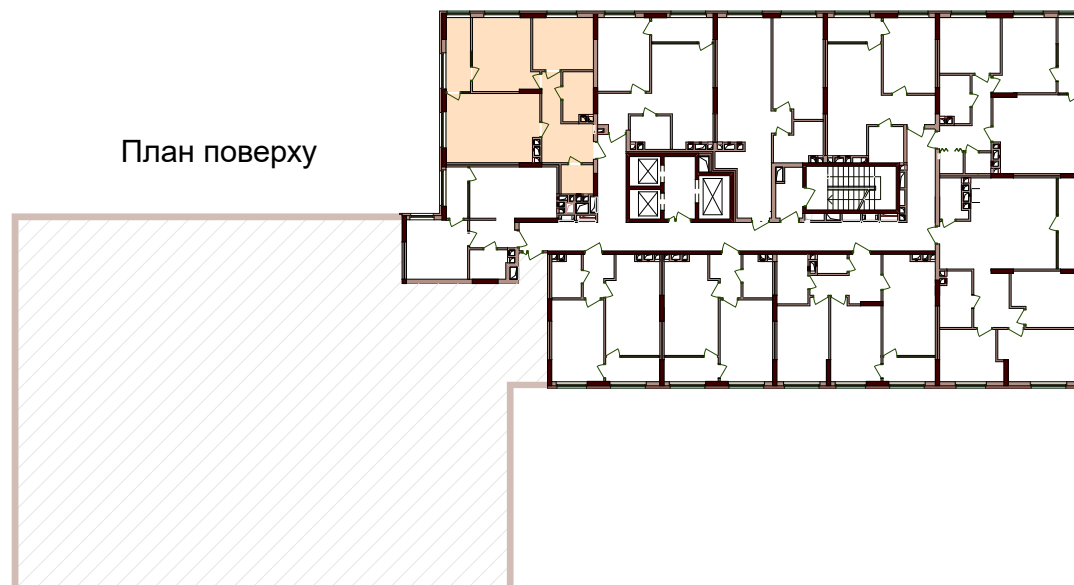

ВАРШАВСЬКИЙ
·МІКРОРАЙОН·

Будинок № 13.5 **Блок "Б"**
2-25 поверхи

2С4	25,27
	63,92
	69,90

Поверхи	2	Б9
	3	Б19
	4	Б29
	5	Б39
	6	Б49
	7	Б59
	8	Б69
	9	Б79
	10	Б89
	11	Б99
	12	Б109
13	Б119	
14	Б129	
15	Б139	
16	Б149	
17	Б159	
18	Б169	
19	Б179	
20	Б189	
21	Б199	
22	Б209	
23	Б219	
24	Б229	
25	Б239	

Експлікація приміщень		
№	Назва приміщень	Площа приміщення кв.м
1	Кімната	14,77
2	Кімната	10,50
3	Кухня-вітальня	20,96
4	Ванна кімната	4,72
5	Санвузол	3,10
6	Передпокій	6,19
7	Коридор	3,68
8	Засклена лоджія (k=1)	5,98
Житлова площа квартири		25,27
Загальна площа квартири		63,92
Загальна площа квартири з урахуванням літніх приміщень		69,90

0 2m 5m

План квартири без перегородок

План поверху

Примітки:

- Планування квартир може корегуватися відповідно вимогам конкретного інвестора.
- Обов'язковим є розміщення санвузлів і кухонь.