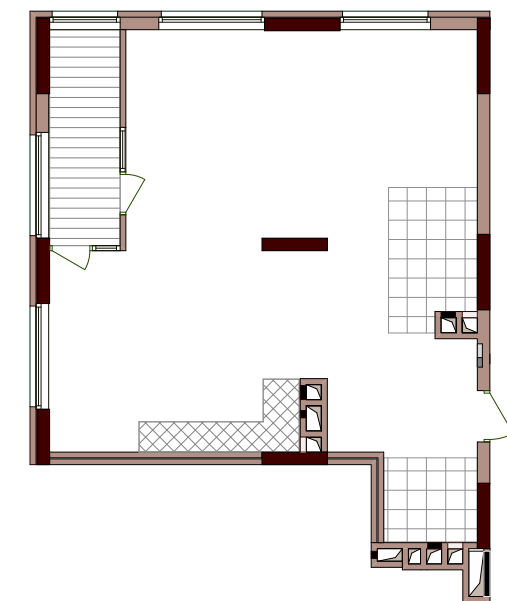

ВАРШАВСЬКИЙ
·МІКРОРАЙОН·

Будинок № 13.5 **Блок "Б"**
2-25 поверхи

2С4	25,27
	63,92
	69,90

Поверхи	2	Б9
	3	Б19
	4	Б29
	5	Б39
	6	Б49
	7	Б59
	8	Б69
	9	Б79
	10	Б89
	11	Б99
	12	Б109
13	Б119	
14	Б129	
15	Б139	
16	Б149	
17	Б159	
18	Б169	
19	Б179	
20	Б189	
21	Б199	
22	Б209	
23	Б219	
24	Б229	
25	Б239	

Експлікація приміщень		
№	Назва приміщень	Площа приміщення кв.м
1	Кімната	14,77
2	Кімната	10,50
3	Кухня-вітальня	20,96
4	Ванна кімната	4,72
5	Санвузол	3,10
6	Передпокій	6,19
7	Коридор	3,68
8	Засклена лоджія (k=1)	5,98
Житлова площа квартири		25,27
Загальна площа квартири		63,92
Загальна площа квартири з урахуванням літніх приміщень		69,90

0 2m 5m

План квартири без перегородок

План поверху

Примітки:

- Планування квартир може корегуватися відповідно вимогам конкретного інвестора.
- Обов'язковим є розміщення санвузлів і кухонь.