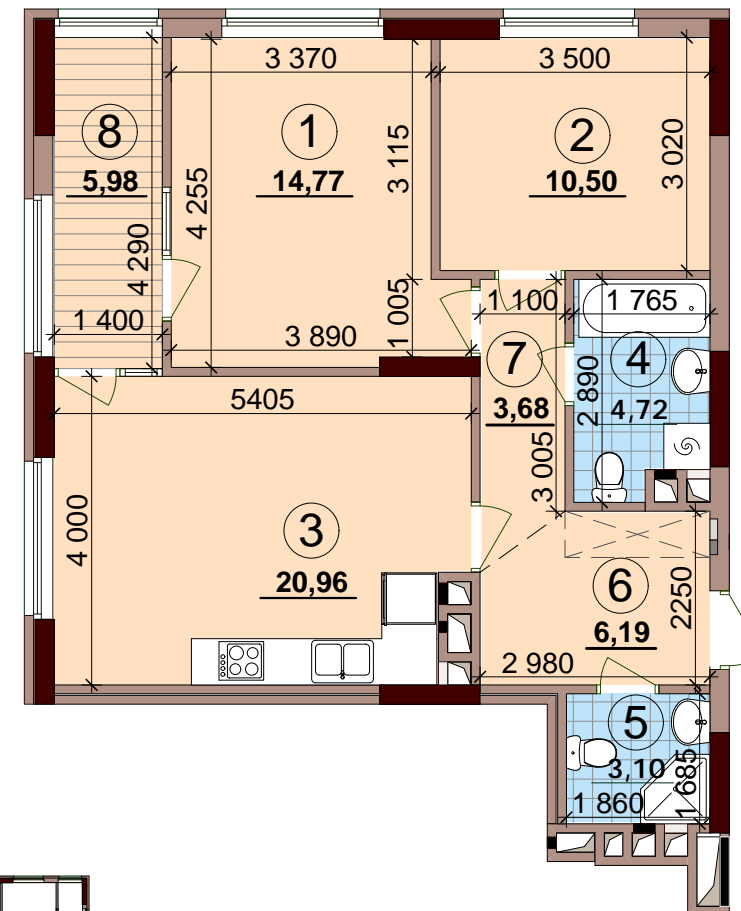

ВАРШАВСЬКИЙ
·МІКРОРАЙОН·

Будинок № 13.5 **Блок "Б"**
2-25 поверхи

2С4	25,27
	63,92
	69,90

Поверхи	2	Б9
	3	Б19
	4	Б29
	5	Б39
	6	Б49
	7	Б59
	8	Б69
	9	Б79
	10	Б89
	11	Б99
	12	Б109
13	Б119	
14	Б129	
15	Б139	
16	Б149	
17	Б159	
18	Б169	
19	Б179	
20	Б189	
21	Б199	
22	Б209	
23	Б219	
24	Б229	
25	Б239	

Експлікація приміщень		
№	Назва приміщень	Площа приміщення кв.м
1	Кімната	14,77
2	Кімната	10,50
3	Кухня-вітальня	20,96
4	Ванна кімната	4,72
5	Санвузол	3,10
6	Передпокій	6,19
7	Коридор	3,68
8	Засклена лоджія (k=1)	5,98
Житлова площа квартири		25,27
Загальна площа квартири		63,92
Загальна площа квартири з урахуванням літніх приміщень		69,90

0 2m 5m

План квартири без перегородок

План поверху

Примітки:

- Планування квартир може корегуватися відповідно вимогам конкретного інвестора.
- Обов'язковим є розміщення санвузлів і кухонь.