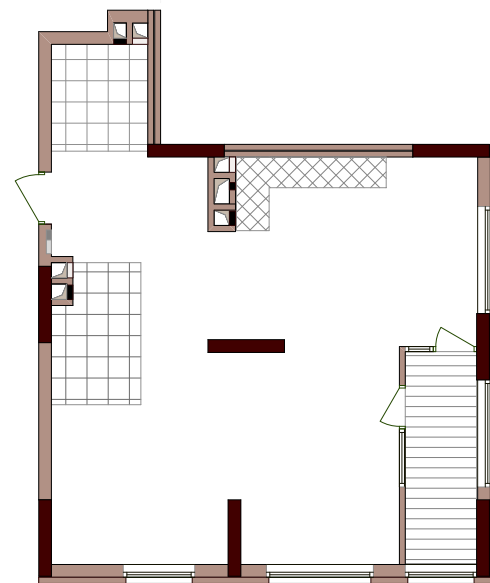

ВАРШАВСЬКИЙ  
·МІКРОРАЙОН·

<b>2С2</b>	<b>23,99</b>
	<b>60,00</b>
	<b>65,82</b>

Поверхи	2	A7
	3	A14
	4	A21
	5	A28
	6	A35
	7	A42
	8	A49
	9	A56
	10	A63
	11	A70
	12	A77
	13	A84
	14	A91
	15	A98
	16	A105
	17	A112
	18	A119
	19	A126
	20	A133
	21	A140
	22	A147
	23	A154
	24	A161

Будинок № 13.5 **Блок "А"**  
2-24 поверхи

Експлікація приміщень		
№	Назва приміщень	Площа приміщення кв.м
1	Кімната	13,42
2	Кімната	10,57
3	Кухня-вітальня	18,31
4	Ванна кімната	4,48
5	Санвузол	3,92
6	Передпокій	5,58
7	Коридор	3,72
8	Засклена лоджія (k=1)	5,82
Житлова площа квартири		<b>23,99</b>
Загальна площа квартири		<b>60,00</b>
Загальна площа квартири з урахуванням літніх приміщень		<b>65,82</b>

План квартири без перегородок

План поверху

- Примітки:
- Планування квартир може корегуватися відповідно вимогам конкретного інвестора.
  - Обов'язковим є розміщення санвузлів і кухонь.