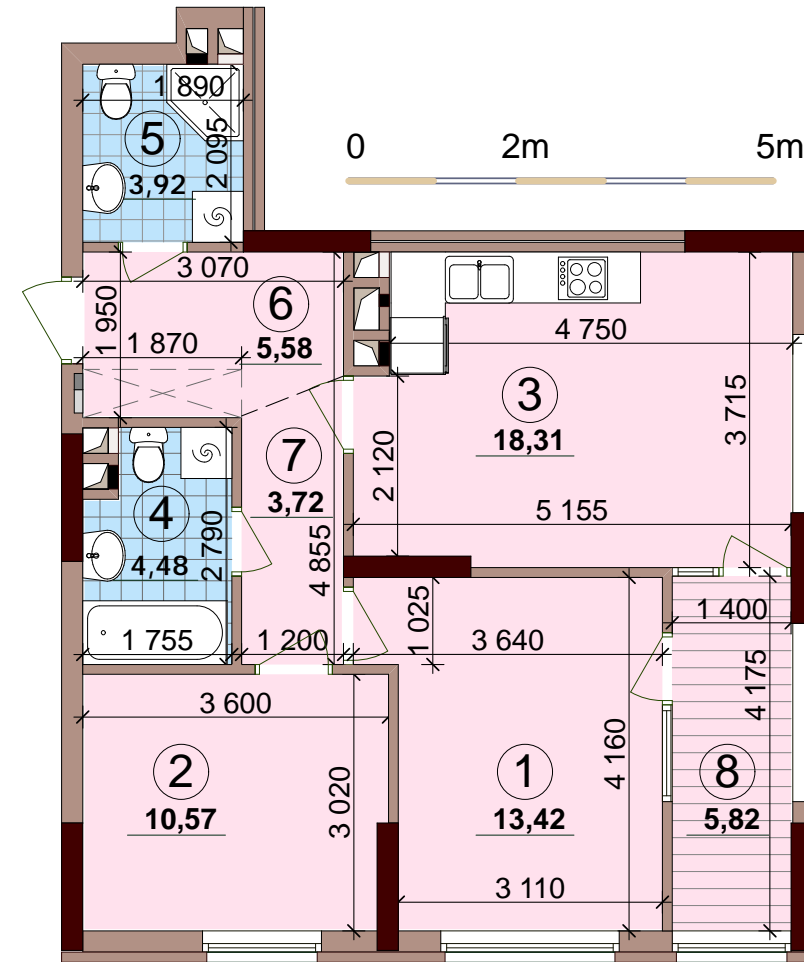

ВАРШАВСЬКИЙ  
·МІКРОРАЙОН·

<b>2С2</b>	<b>23,99</b>
	<b>60,00</b>
	<b>65,82</b>

Поверхи	2	A7
	3	A14
	4	A21
	5	A28
	6	A35
	7	A42
	8	A49
	9	A56
	10	A63
	11	A70
	12	A77
	13	A84
	14	A91
	15	A98
	16	A105
	17	A112
	18	A119
	19	A126
	20	A133
	21	A140
	22	A147
	23	A154
	24	A161

Будинок № 13.5 **Блок "А"**  
2-24 поверхи

Експлікація приміщень		
№	Назва приміщень	Площа приміщення кв.м
1	Кімната	13,42
2	Кімната	10,57
3	Кухня-вітальня	18,31
4	Ванна кімната	4,48
5	Санвузол	3,92
6	Передпокій	5,58
7	Коридор	3,72
8	Засклена лоджія (k=1)	5,82
Житлова площа квартири		<b>23,99</b>
Загальна площа квартири		<b>60,00</b>
Загальна площа квартири з урахуванням літніх приміщень		<b>65,82</b>

План квартири без перегородок

План поверху

- Примітки:
- Планування квартир може корегуватися відповідно вимогам конкретного інвестора.
  - Обов'язковим є розміщення санвузлів і кухонь.