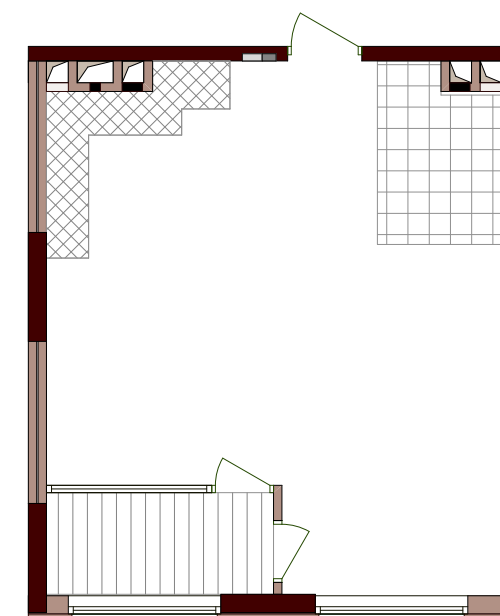

ВАРШАВСЬКИЙ
·МІКРОРАЙОН·

Будинок № 13.5 **Блок "Б"**
2-24 поверхи

0 2m 5m

1К2	14,24
	38,75
	43,06

Експлікація приміщень		
№	Назва приміщень	Площа приміщення кв.м
1	Кімната	14,24
2	Кухня	16,69
3	Ванна кімната	3,95
4	Коридор	3,87
5	Засклена лоджія (k=1)	4,31
Житлова площа квартири		14,24
Загальна площа квартири		38,75
Загальна площа квартири з урахуванням літніх приміщень		43,06

План квартири без перегородок

Поверхи	Номери квартир
2	Б6
3	Б16
4	Б26
5	Б36
6	Б46
7	Б56
8	Б66
9	Б76
10	Б86
11	Б96
12	Б106
13	Б116
14	Б126
15	Б136
16	Б146
17	Б156
18	Б166
19	Б176
20	Б186
21	Б196
22	Б206
23	Б216
24	Б226