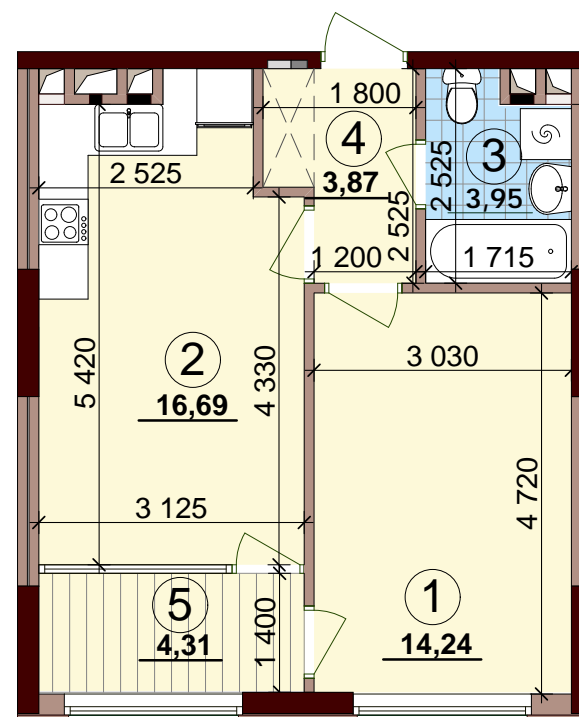

ВАРШАВСЬКИЙ
·МІКРОРАЙОН·

Будинок № 13.5 **Блок "Б"**
2-24 поверхи

0 2m 5m

1К2	14,24
	38,75
	43,06

Експлікація приміщень		
№	Назва приміщень	Площа приміщення кв.м
1	Кімната	14,24
2	Кухня	16,69
3	Ванна кімната	3,95
4	Коридор	3,87
5	Засклена лоджія (k=1)	4,31
Житлова площа квартири		14,24
Загальна площа квартири		38,75
Загальна площа квартири з урахуванням літніх приміщень		43,06

План квартири без перегородок

Поверхи	Номери квартир
2	Б6
3	Б16
4	Б26
5	Б36
6	Б46
7	Б56
8	Б66
9	Б76
10	Б86
11	Б96
12	Б106
13	Б116
14	Б126
15	Б136
16	Б146
17	Б156
18	Б166
19	Б176
20	Б186
21	Б196
22	Б206
23	Б216
24	Б226

План поверху

Примітки:

- Планування квартир може корегуватися відповідно вимогам конкретного інвестора.
- Обов'язковим є розміщення санвузлів і кухонь.