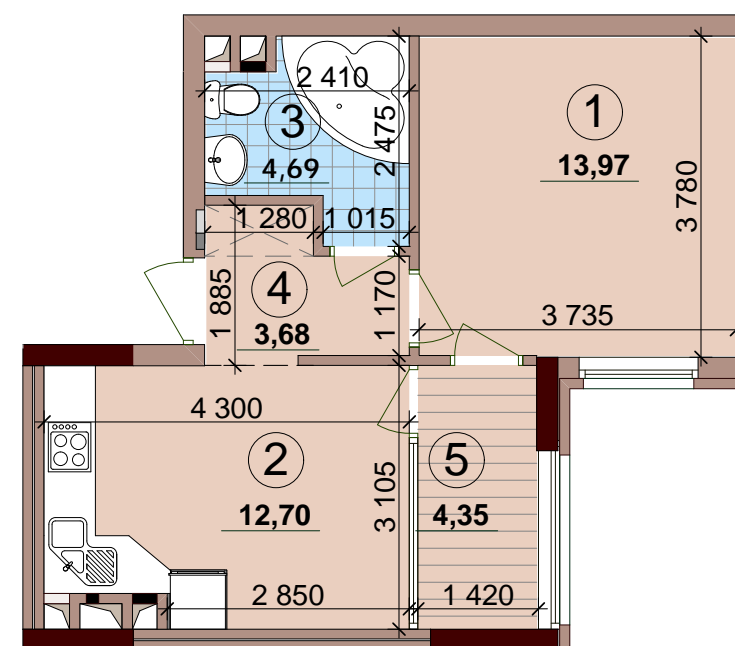

ВАРШАВСЬКИЙ  
·МІКРОРАЙОН·

Будинок № 13.5 **Блок "А"**  
2-25 поверхи

<b>1К1</b>	<b>13,97</b>
	<b>35,04</b>
	<b>39,39</b>

Експлікація приміщень		
№	Назва приміщень	Площа приміщення кв.м
1	Кімната	13,97
2	Кухня	12,70
3	Ванна кімната	4,69
4	Коридор	3,68
5	Засклена лоджія (k=1)	4,35
Житлова площа квартири		<b>13,97</b>
Загальна площа квартири		<b>35,04</b>
Загальна площа квартири з урахуванням літніх приміщень		<b>39,39</b>

Поверхи	Номери квартир
2	A6
3	A13
4	A20
5	A27
6	A34
7	A41
8	A48
9	A55
10	A62
11	A69
12	A76
13	A83
14	A90
15	A97
16	A104
17	A111
18	A118
19	A125
20	A132
21	A139
22	A146
23	A153
24	A160
25	A167

План квартири без перегородок

0 2m 5m

План поверху

Примітки:

- Планування квартир може корегуватися відповідно вимогам конкретного інвестора.
- Обов'язковим є розміщення санвузлів і кухонь.