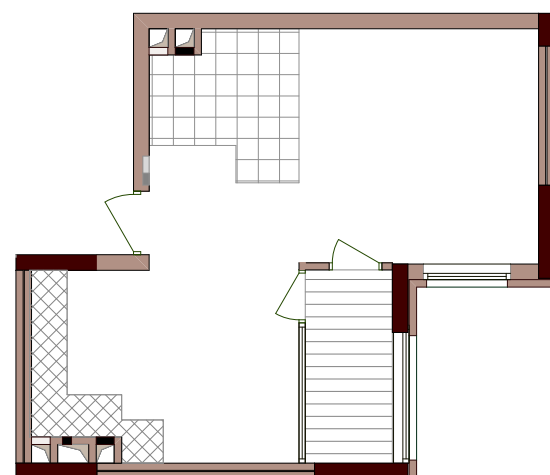

ВАРШАВСЬКИЙ  
·МІКРОРАЙОН·

Будинок № 13.5 **Блок "А"**  
2-25 поверхи

<b>1К1</b>	<b>13,97</b>
	<b>35,04</b>
	<b>39,39</b>

Експлікація приміщень		
№	Назва приміщень	Площа приміщення кв.м
1	Кімната	13,97
2	Кухня	12,70
3	Ванна кімната	4,69
4	Коридор	3,68
5	Засклена лоджія (k=1)	4,35
Житлова площа квартири		<b>13,97</b>
Загальна площа квартири		<b>35,04</b>
Загальна площа квартири з урахуванням літніх приміщень		<b>39,39</b>

Поверхи	Номери квартир
2	A6
3	A13
4	A20
5	A27
6	A34
7	A41
8	A48
9	A55
10	A62
11	A69
12	A76
13	A83
14	A90
15	A97
16	A104
17	A111
18	A118
19	A125
20	A132
21	A139
22	A146
23	A153
24	A160
25	A167

План квартири без перегородок

0 2m 5m

План поверху

Примітки:

- Планування квартир може корегуватися відповідно вимогам конкретного інвестора.
- Обов'язковим є розміщення санвузлів і кухонь.