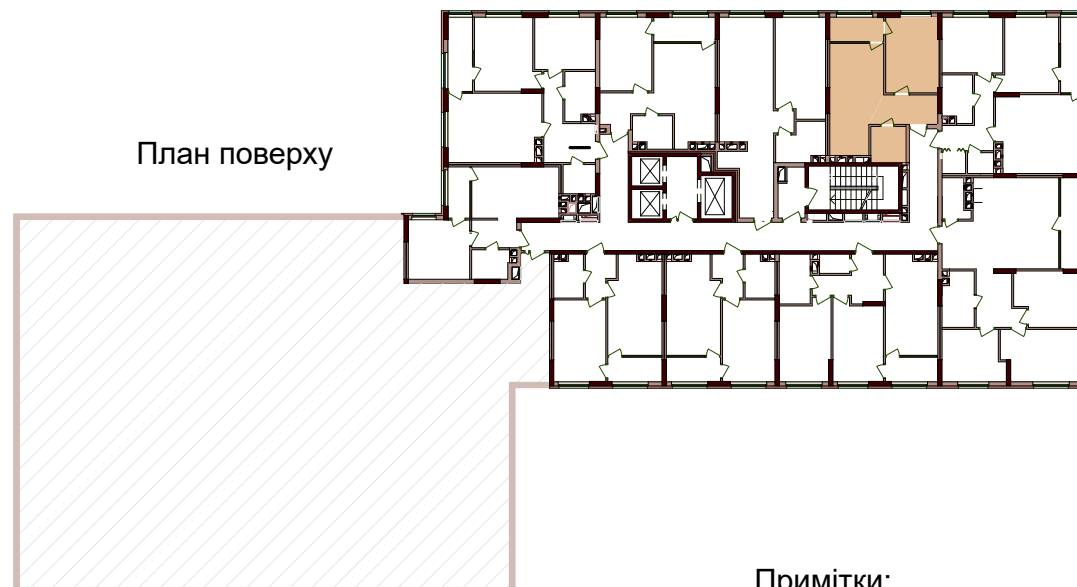

ВАРШАВСЬКИЙ
·МІКРОРАЙОН·

Будинок № 13.5 **Блок "Б"**
2-24 поверхи

0 2m 5m

1C5	13,09
	41,04
	45,39

Експлікація приміщень		
№	Назва приміщень	Площа приміщення кв.м
1	Кімната	13,09
2	Кухня-вітальня	17,79
3	Ванна кімната	4,21
4	Коридор	5,95
5	Засклена лоджія (k=1)	4,35
Житлова площа квартири		13,09
Загальна площа квартири		41,04
Загальна площа квартири з урахуванням літніх приміщень		45,39

Поверхи	Номери квартир
2	Б2
3	Б12
4	Б22
5	Б32
6	Б42
7	Б52
8	Б62
9	Б72
10	Б82
11	Б92
12	Б102
13	Б112
14	Б122
15	Б132
16	Б142
17	Б152
18	Б162
19	Б172
20	Б182
21	Б192
22	Б202
23	Б212
24	Б222

План поверху

План квартири без перегородок