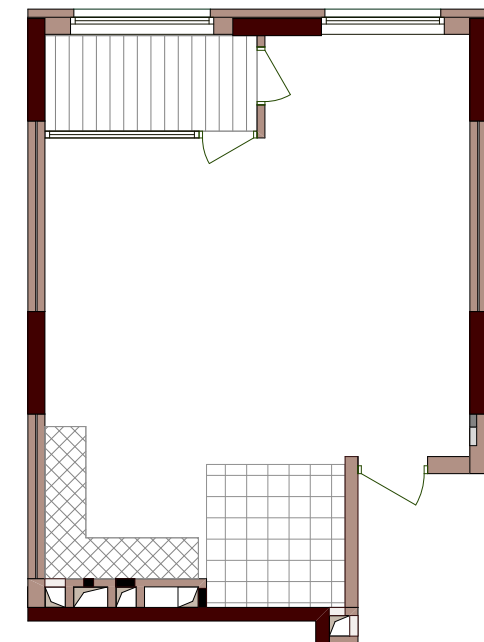

ВАРШАВСЬКИЙ
·МІКРОРАЙОН·

Будинок № 13.5 **Блок "Б"**
2-24 поверхи

0 2m 5m

1C5	13,09
	41,04
	45,39

Експлікація приміщень		
№	Назва приміщень	Площа приміщення кв.м
1	Кімната	13,09
2	Кухня-вітальня	17,79
3	Ванна кімната	4,21
4	Коридор	5,95
5	Засклена лоджія (k=1)	4,35
Житлова площа квартири		13,09
Загальна площа квартири		41,04
Загальна площа квартири з урахуванням літніх приміщень		45,39

Поверхи	Номери квартир
2	Б2
3	Б12
4	Б22
5	Б32
6	Б42
7	Б52
8	Б62
9	Б72
10	Б82
11	Б92
12	Б102
13	Б112
14	Б122
15	Б132
16	Б142
17	Б152
18	Б162
19	Б172
20	Б182
21	Б192
22	Б202
23	Б212
24	Б222

План поверху

План квартири без перегородок