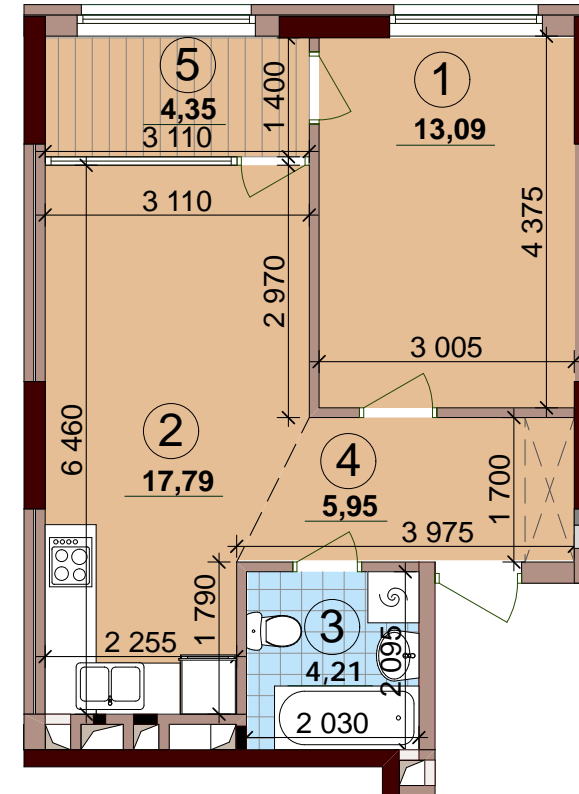

ВАРШАВСЬКИЙ
·МІКРОРАЙОН·

Будинок № 13.5 **Блок "Б"**
2-24 поверхи

0 2m 5m

1C5	13,09
	41,04
	45,39

Експлікація приміщень		
№	Назва приміщень	Площа приміщення кв.м
1	Кімната	13,09
2	Кухня-вітальня	17,79
3	Ванна кімната	4,21
4	Коридор	5,95
5	Засклена лоджія (k=1)	4,35
Житлова площа квартири		13,09
Загальна площа квартири		41,04
Загальна площа квартири з урахуванням літніх приміщень		45,39

Поверхи	Номери квартир
2	Б2
3	Б12
4	Б22
5	Б32
6	Б42
7	Б52
8	Б62
9	Б72
10	Б82
11	Б92
12	Б102
13	Б112
14	Б122
15	Б132
16	Б142
17	Б152
18	Б162
19	Б172
20	Б182
21	Б192
22	Б202
23	Б212
24	Б222

План поверху

План квартири без перегородок