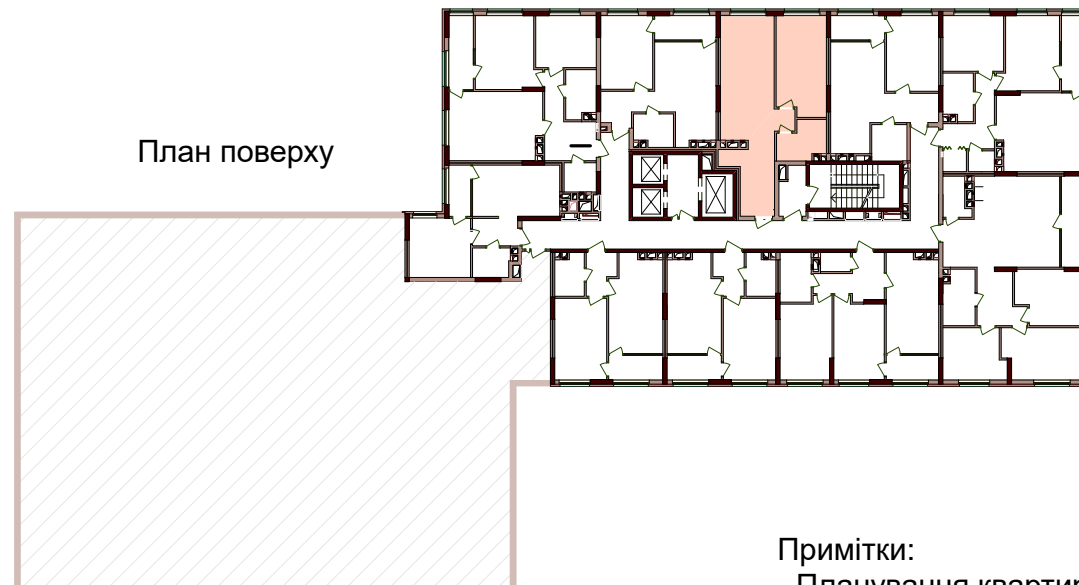

ВАРШАВСЬКИЙ
·МІКРОРАЙОН·

Будинок № 13.5 **Блок "Б"**
2-24 поверхи

1C4	16,29
	54,95
	54,95

Експлікація приміщень		
№	Назва приміщень	Площа приміщення кв.м
1	Кімната	16,29
2	Кухня-вітальня	20,72
3	Ванна кімната	5,59
4	Коридор	12,35
Житлова площа квартири		16,29
Загальна площа квартири		54,95
Загальна площа квартири з урахуванням літніх приміщень		54,95

Поверхи	Номери квартир
2	Б1
3	Б11
4	Б21
5	Б31
6	Б41
7	Б51
8	Б61
9	Б71
10	Б81
11	Б91
12	Б101
13	Б111
14	Б121
15	Б131
16	Б141
17	Б151
18	Б161
19	Б171
20	Б181
21	Б191
22	Б201
23	Б211
24	Б221

План поверху

0 2m 5m