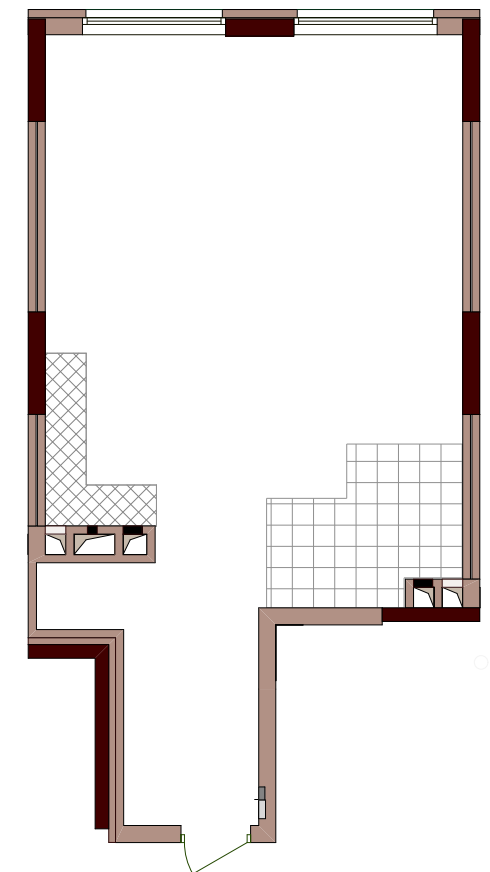

ВАРШАВСЬКИЙ
·МІКРОРАЙОН·

Будинок № 13.5 **Блок "Б"**
2-24 поверхи

1C4	16,29
	54,95
	54,95

Експлікація приміщень		
№	Назва приміщень	Площа приміщення кв.м
1	Кімната	16,29
2	Кухня-вітальня	20,72
3	Ванна кімната	5,59
4	Коридор	12,35
Житлова площа квартири		16,29
Загальна площа квартири		54,95
Загальна площа квартири з урахуванням літніх приміщень		54,95

Поверхи	Номери квартир
2	Б1
3	Б11
4	Б21
5	Б31
6	Б41
7	Б51
8	Б61
9	Б71
10	Б81
11	Б91
12	Б101
13	Б111
14	Б121
15	Б131
16	Б141
17	Б151
18	Б161
19	Б171
20	Б181
21	Б191
22	Б201
23	Б211
24	Б221

План поверху

0 2m 5m

План квартири без перегородок

Примітки:

- Планування квартир може корегуватися відповідно вимогам конкретного інвестора.
- Обов'язковим є розміщення санвузлів і кухонь.