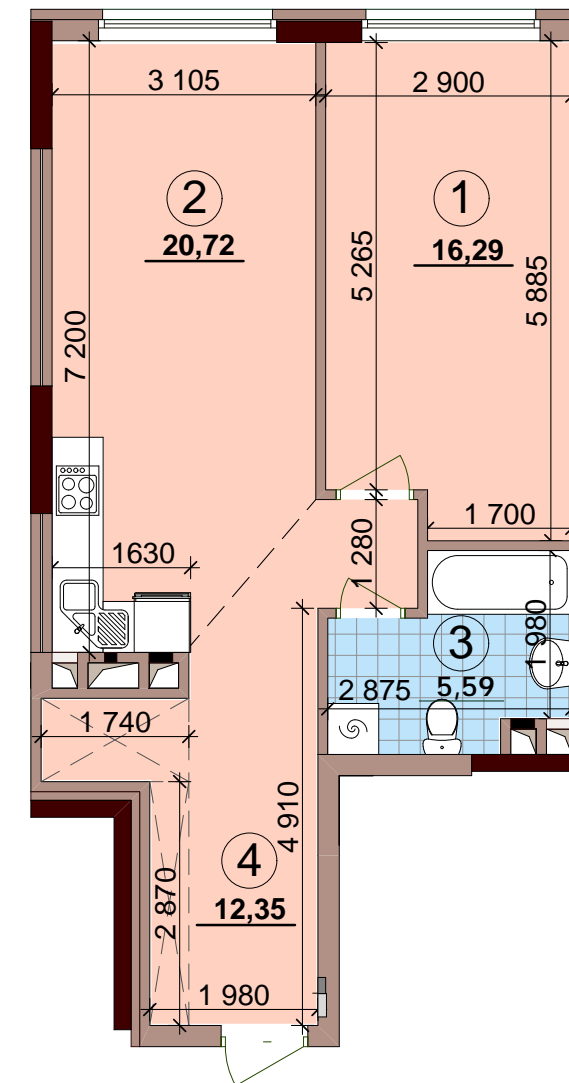

ВАРШАВСЬКИЙ
·МІКРОРАЙОН·

Будинок № 13.5 **Блок "Б"**
2-24 поверхи

1C4	16,29
	54,95
	54,95

Експлікація приміщень		
№	Назва приміщень	Площа приміщення кв.м
1	Кімната	16,29
2	Кухня-вітальня	20,72
3	Ванна кімната	5,59
4	Коридор	12,35
Житлова площа квартири		16,29
Загальна площа квартири		54,95
Загальна площа квартири з урахуванням літніх приміщень		54,95

Поверхи	Номери квартир
2	Б1
3	Б11
4	Б21
5	Б31
6	Б41
7	Б51
8	Б61
9	Б71
10	Б81
11	Б91
12	Б101
13	Б111
14	Б121
15	Б131
16	Б141
17	Б151
18	Б161
19	Б171
20	Б181
21	Б191
22	Б201
23	Б211
24	Б221

План поверху

0 2m 5m