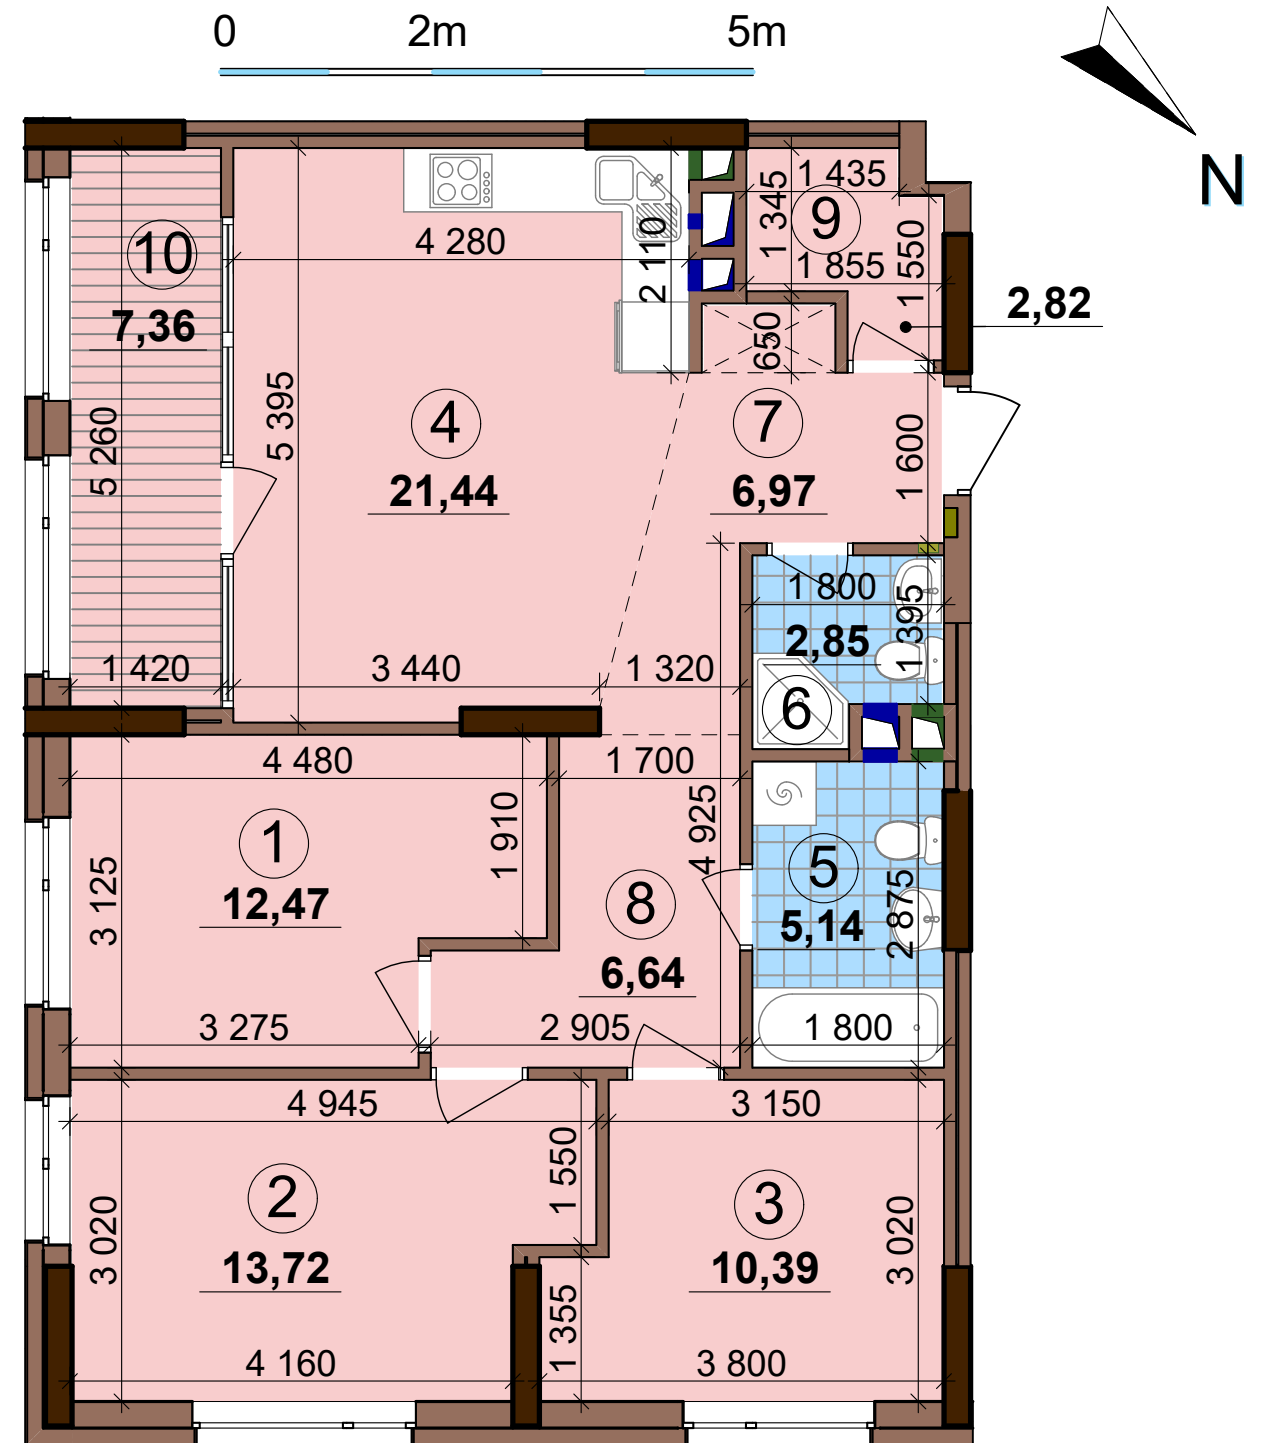

План поверху

Примітки:

- Планування квартир може корегуватися відповідно вимогам конкретного інвестора.
- Обов'язковим є розміщення санвузлів і кухонь.
- Площі квартир в процесі ведення робочого проектування можуть змінюватися.