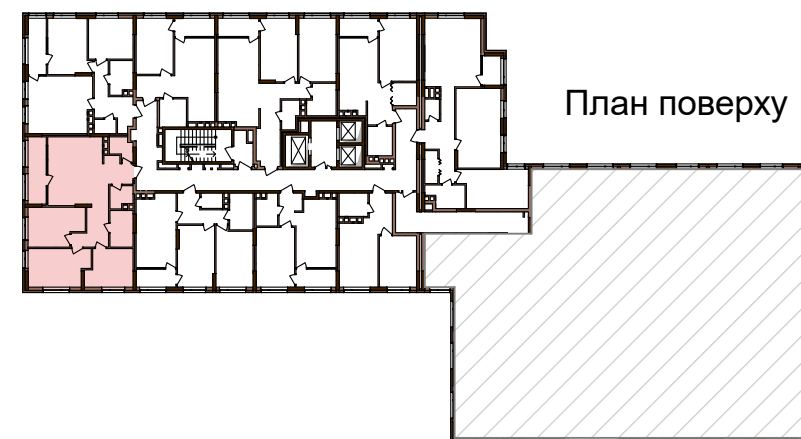

План поверху

Примітки:

- Планування квартир може корегуватися відповідно вимогам конкретного інвестора.
- Обов'язковим є розміщення санвузлів і кухонь.
- Площі квартир в процесі ведення робочого проектування можуть змінюватися.