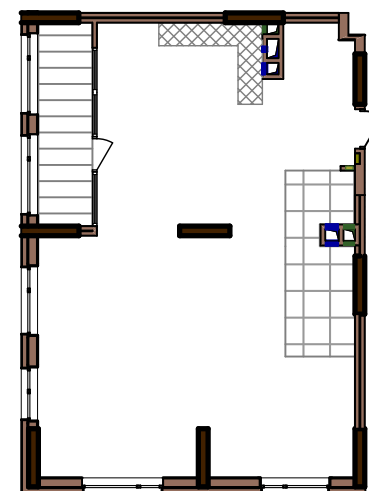

ВАРШАВСЬКИЙ
·МІКРОРАЙОН·

3С1	36,58
	82,44
	89,80

Поверхи	2	Номери квартир	A10
	3		A19
	4		A28
	5		A37
	6		A46
	7		A55
	8		A64
	9		A73
	10		A82
	11		A91
	12		A100
	13		A109
	14		A118
	15		A127
	16		A136
	17		A145
	18		A154
	19		A163
	20		A172
	21		A181
	22		A190
	23		A199
	24		A208
	25		A217

Будинок № 13.4 **Блок "А"**
2-25 поверхи

Експлікація приміщень		
№	Назва приміщень	Площа приміщення кв.м
1	Кімната	12,47
2	Кімната	13,72
3	Кімната	10,39
4	Кухня-вітальня	21,44
5	Ванна кімната	5,14
6	Санвузол	2,85
7	Передпокій	6,97
8	Коридор	6,64
9	Гардеробна	2,82
10	Засклена лоджія (к=1)	7,36
Житлова площа квартири		36,58
Загальна площа квартири		82,44
Загальна площа квартири з урахуванням літніх приміщень		89,80