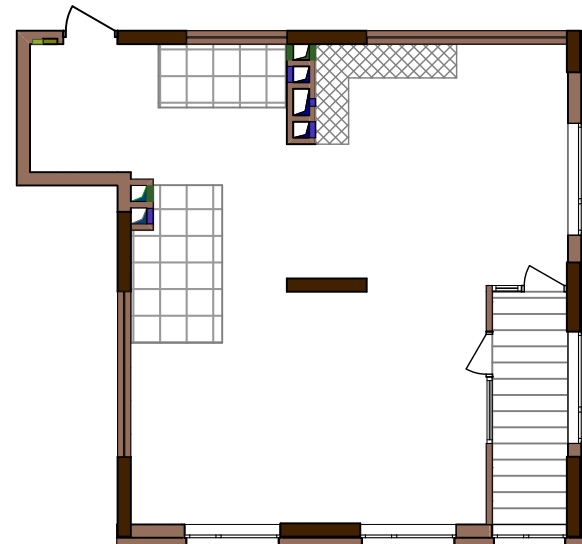

ВАРШАВСЬКИЙ
·МІКРОРАЙОН·

2С5	25,33
	67,09
	73,18

Поверхи	2	Номери квартир	Б6
	3		Б13
	4		Б20
	5		Б27
	6		Б34
	7		Б41
	8		Б48
	9		Б55
	10		Б62
	11		Б69
	12		Б76
	13		Б83
	14		Б90
	15		Б97
	16		Б104
	17		Б111
	18		Б118
	19		Б125
	20		Б132
	21		Б139
	22		Б146
	23		Б153
	24		Б160
	25		Б167

Будинок № 13.4 **Блок "Б"**
2-25 поверхи

Експлікація приміщень		
№	Назва приміщень	Площа приміщення кв.м
1	Кімната	14,33
2	Кімната	11,00
3	Кухня-вітальня	22,30
4	Ванна кімната	4,72
5	Санвузол	2,84
6	Коридор	11,90
7	Засклена лоджія (k=1)	6,09
Житлова площа квартири		25,33
Загальна площа квартири		67,09
Загальна площа квартири з урахуванням літніх приміщень		73,18

План квартири без перегородок