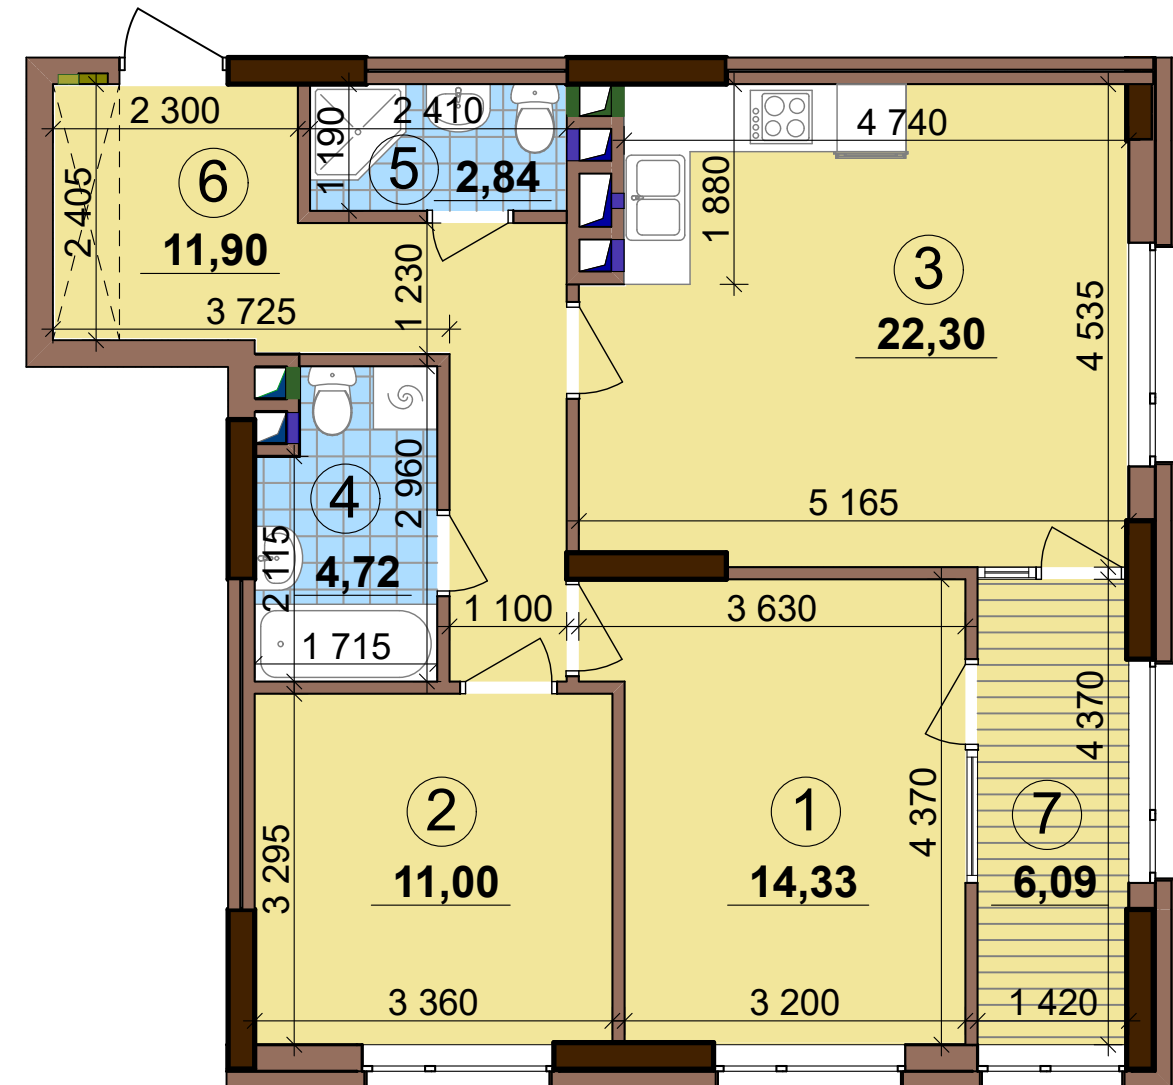

ВАРШАВСЬКИЙ  
·МІКРОРАЙОН·

<b>2С5</b>	<b>25,33</b>
	<b>67,09</b>
	<b>73,18</b>

Поверхи	2	Номери квартир	Б6
	3		Б13
	4		Б20
	5		Б27
	6		Б34
	7		Б41
	8		Б48
	9		Б55
	10		Б62
	11		Б69
	12		Б76
	13		Б83
	14		Б90
	15		Б97
	16		Б104
	17		Б111
	18		Б118
	19		Б125
	20		Б132
	21		Б139
	22		Б146
	23		Б153
	24		Б160
	25		Б167

Будинок № 13.4 **Блок "Б"**  
2-25 поверхи

Експлікація приміщень		
№	Назва приміщень	Площа приміщення кв.м
1	Кімната	14,33
2	Кімната	11,00
3	Кухня-вітальня	22,30
4	Ванна кімната	4,72
5	Санвузол	2,84
6	Коридор	11,90
7	Засклена лоджія (k=1)	6,09
Житлова площа квартири		<b>25,33</b>
Загальна площа квартири		<b>67,09</b>
Загальна площа квартири з урахуванням літніх приміщень		<b>73,18</b>

0 2m 5m

План поверху