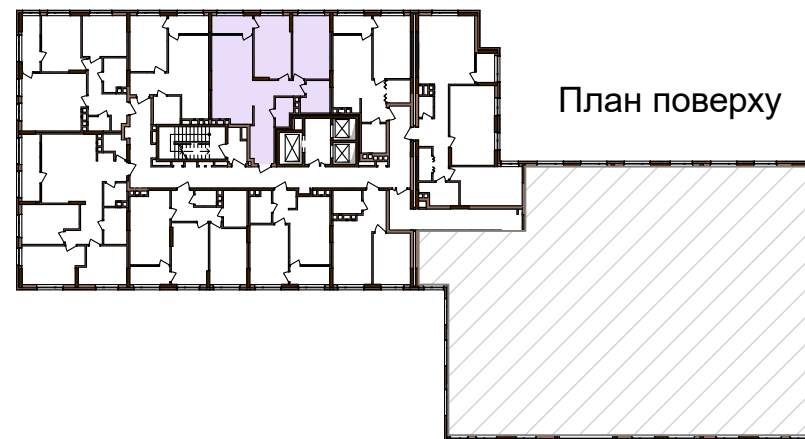

ВАРШАВСЬКИЙ  
·МІКРОРАЙОН·

<b>2С3</b>	<b>28,38</b>
	<b>71,88</b>
	<b>76,36</b>

Поверхи	2	A13
	3	A22
	4	A31
	5	A40
	6	A49
	7	A58
	8	A67
	9	A76
	10	A85
	11	A94
	12	A103
	13	A112
	14	A121
	15	A130
16	A139	
17	A148	
18	A157	
19	A166	
20	A175	
21	A184	
22	A193	
23	A202	
24	A211	

Будинок № 13.4 **Блок "А"**  
2-24 поверхи

Експлікація приміщень		
№	Назва приміщень	Площа приміщення кв.м
1	Кімната	14,05
2	Кімната	14,33
3	Кухня-вітальня	21,60
4	Ванна кімната	5,18
5	Санвузол	2,84
6	Передпокій	5,27
7	Коридор	8,61
8	Засклена лоджія (k=1)	4,48
Житлова площа квартири		<b>28,38</b>
Загальна площа квартири		<b>71,88</b>
Загальна площа квартири з урахуванням літніх приміщень		<b>76,36</b>