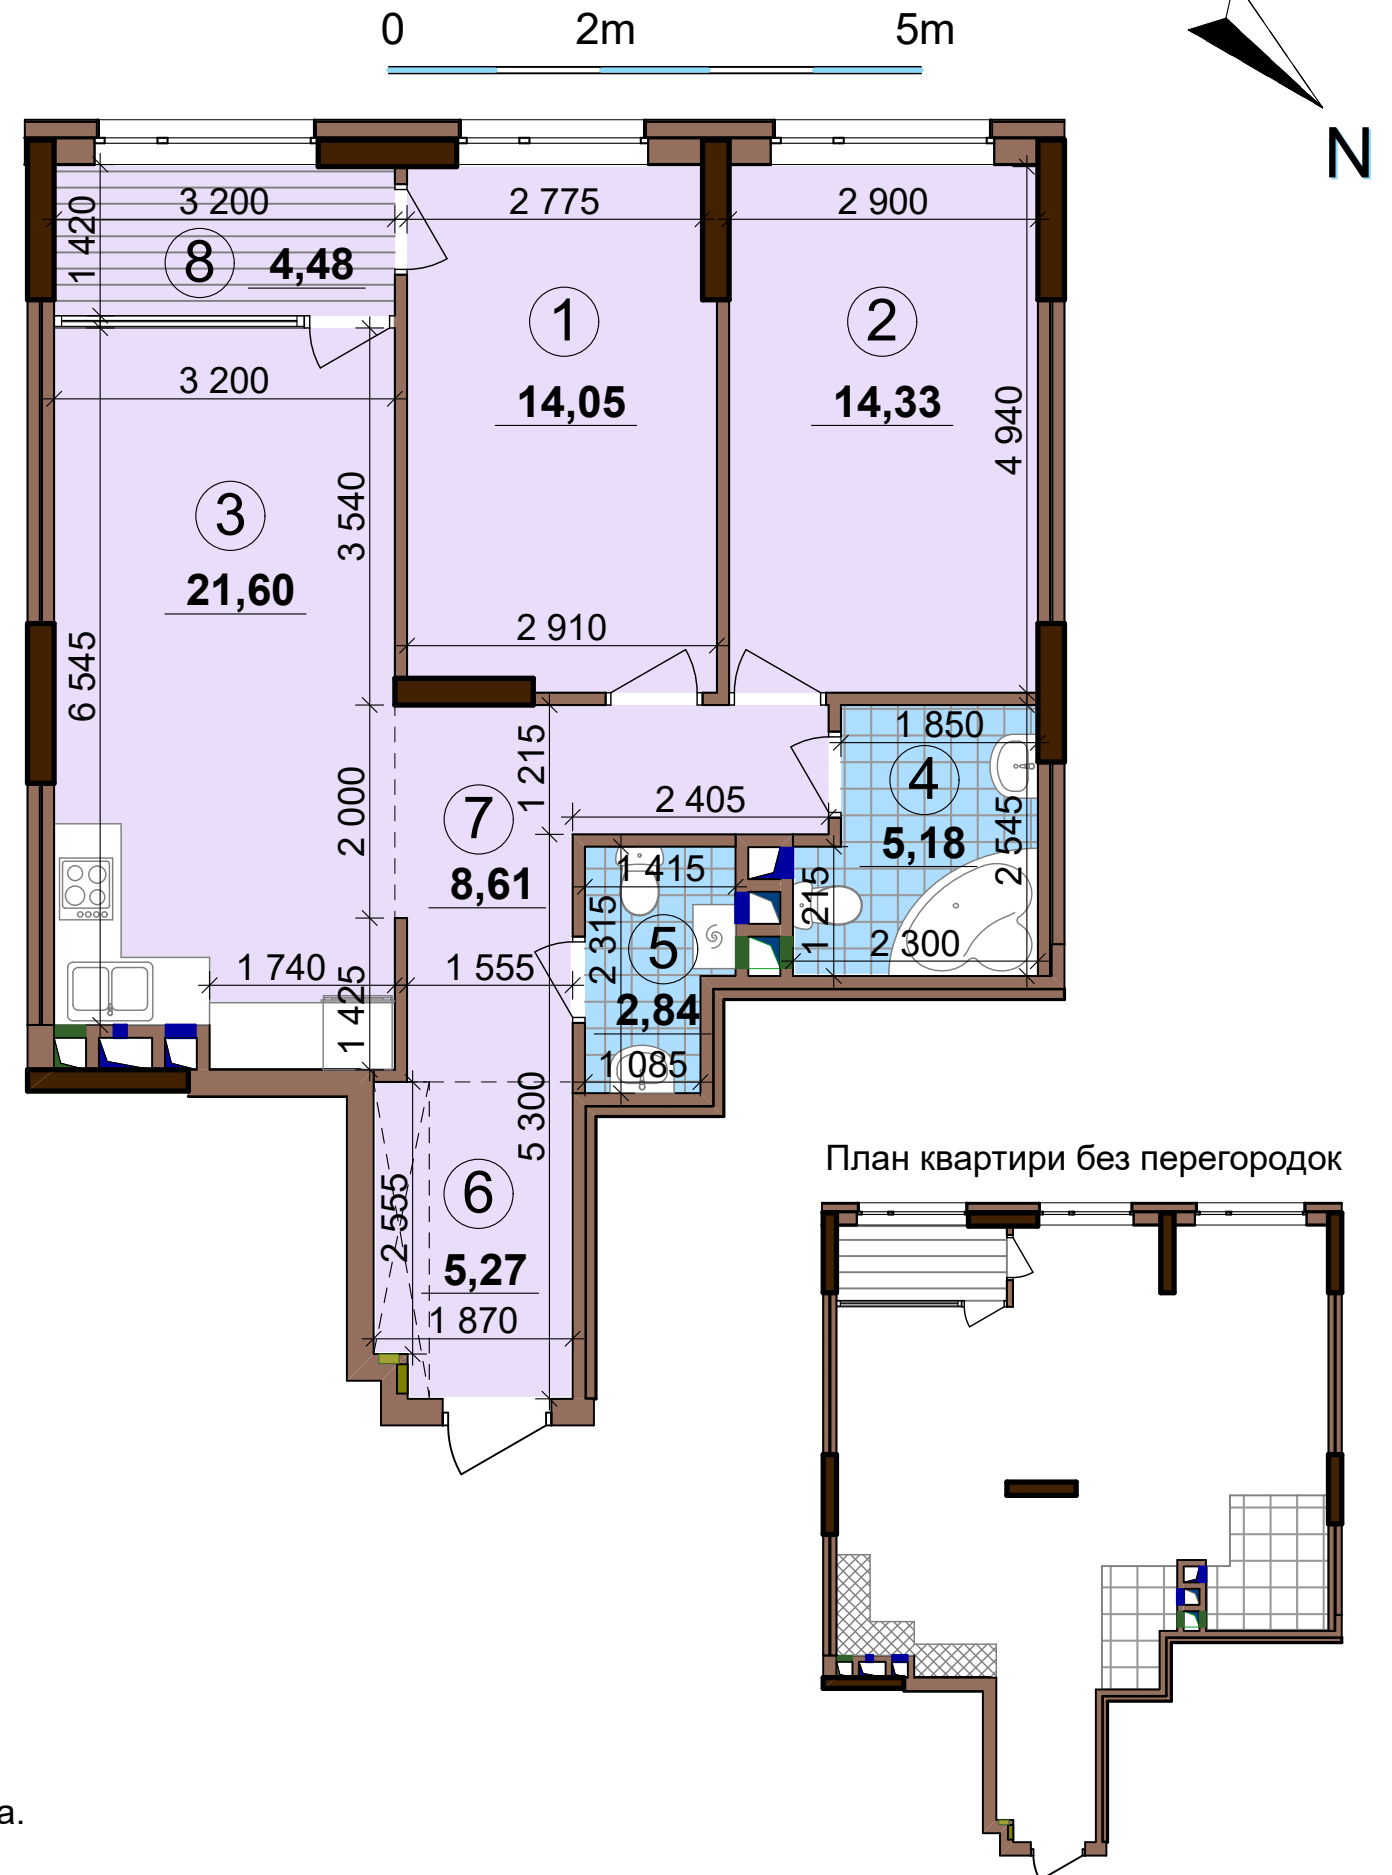

ВАРШАВСЬКИЙ  
·МІКРОРАЙОН·

<b>2С3</b>	<b>28,38</b>
	<b>71,88</b>
	<b>76,36</b>

Поверхи	2	A13
	3	A22
	4	A31
	5	A40
	6	A49
	7	A58
	8	A67
	9	A76
	10	A85
	11	A94
	12	A103
	13	A112
	14	A121
	15	A130
16	A139	
17	A148	
18	A157	
19	A166	
20	A175	
21	A184	
22	A193	
23	A202	
24	A211	

Будинок № 13.4 **Блок "А"**  
2-24 поверхи

Експлікація приміщень		
№	Назва приміщень	Площа приміщення кв.м
1	Кімната	14,05
2	Кімната	14,33
3	Кухня-вітальня	21,60
4	Ванна кімната	5,18
5	Санвузол	2,84
6	Передпокій	5,27
7	Коридор	8,61
8	Засклена лоджія (k=1)	4,48
Житлова площа квартири		<b>28,38</b>
Загальна площа квартири		<b>71,88</b>
Загальна площа квартири з урахуванням літніх приміщень		<b>76,36</b>