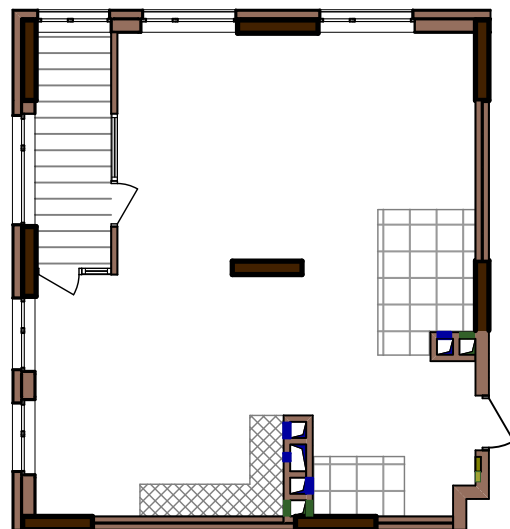

ВАРШАВСЬКИЙ
·МІКРОРАЙОН·

2С2	24,82
	62,39
	68,52

Поверхи	Номери квартир
2	A11
3	A20
4	A29
5	A38
6	A47
7	A56
8	A65
9	A74
10	A83
11	A92
12	A101
13	A110
14	A119
15	A128
16	A137
17	A146
18	A155
19	A164
20	A173
21	A182
22	A191
23	A200
24	A209
25	A218

Будинок № 13.4 **Блок "А"**
2-25 поверхи

Експлікація приміщень		
№	Назва приміщень	Площа приміщення кв.м
1	Кімната	13,79
2	Кімната	11,03
3	Кухня-вітальня	21,86
4	Ванна кімната	4,55
5	Санвузол	1,88
6	Коридор	8,07
7	Гардеробна	1,21
8	Засклена лоджія (k=1)	6,13
Житлова площа квартири		24,82
Загальна площа квартири		62,39
Загальна площа квартири з урахуванням літніх приміщень		68,52

План квартири без перегородок