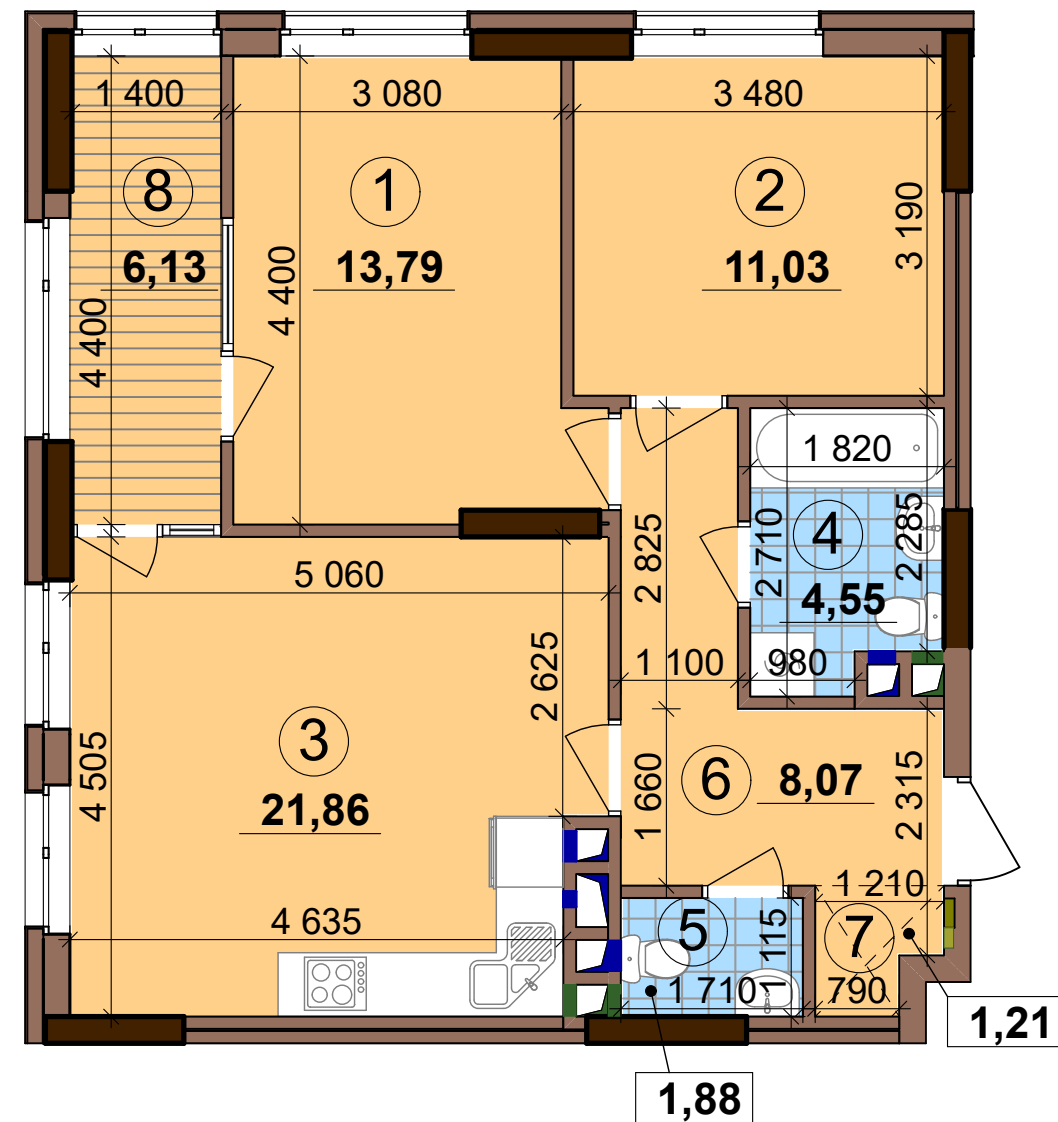

ВАРШАВСЬКИЙ
·МІКРОРАЙОН·

2С2	24,82
	62,39
	68,52

Поверхи	Номери квартир
2	A11
3	A20
4	A29
5	A38
6	A47
7	A56
8	A65
9	A74
10	A83
11	A92
12	A101
13	A110
14	A119
15	A128
16	A137
17	A146
18	A155
19	A164
20	A173
21	A182
22	A191
23	A200
24	A209
25	A218

Будинок № 13.4 **Блок "А"**
2-25 поверхи

Експлікація приміщень		
№	Назва приміщень	Площа приміщення кв.м
1	Кімната	13,79
2	Кімната	11,03
3	Кухня-вітальня	21,86
4	Ванна кімната	4,55
5	Санвузол	1,88
6	Коридор	8,07
7	Гардеробна	1,21
8	Засклена лоджія (k=1)	6,13
Житлова площа квартири		24,82
Загальна площа квартири		62,39
Загальна площа квартири з урахуванням літніх приміщень		68,52

0 2m 5m

План поверху