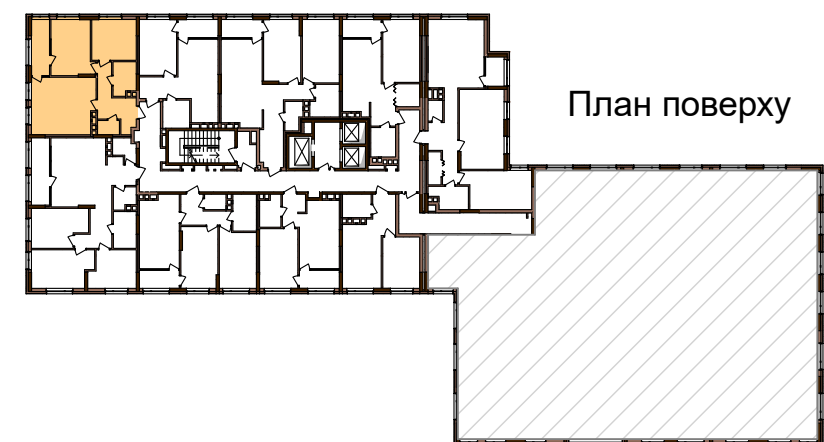

ВАРШАВСЬКИЙ
·МІКРОРАЙОН·

2С2	24,82
	62,39
	68,52

Поверхи	Номери квартир
2	A11
3	A20
4	A29
5	A38
6	A47
7	A56
8	A65
9	A74
10	A83
11	A92
12	A101
13	A110
14	A119
15	A128
16	A137
17	A146
18	A155
19	A164
20	A173
21	A182
22	A191
23	A200
24	A209
25	A218

Будинок № 13.4 **Блок "А"**
2-25 поверхи

Експлікація приміщень		
№	Назва приміщень	Площа приміщення кв.м
1	Кімната	13,79
2	Кімната	11,03
3	Кухня-вітальня	21,86
4	Ванна кімната	4,55
5	Санвузол	1,88
6	Коридор	8,07
7	Гардеробна	1,21
8	Засклена лоджія (k=1)	6,13
Житлова площа квартири		24,82
Загальна площа квартири		62,39
Загальна площа квартири з урахуванням літніх приміщень		68,52

0 2m 5m

План поверху