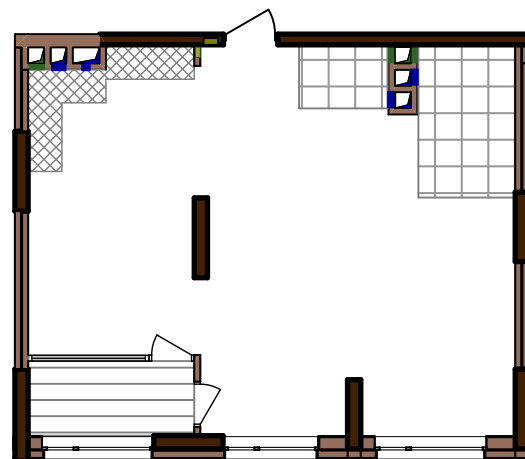

ВАРШАВСЬКИЙ
·МІКРОРАЙОН·

Будинок № 13.4 **Блок "А"**
2-24 поверхи

2С1	26,74
	58,03
	62,40

Поверхи	Номери квартир
2	A9
3	A18
4	A27
5	A36
6	A45
7	A54
8	A63
9	A72
10	A81
11	A90
12	A99
13	A108
14	A117
15	A126
16	A135
17	A144
18	A153
19	A162
20	A171
21	A180
22	A189
23	A198
24	A207

Експлікація приміщень		
№	Назва приміщень	Площа приміщення кв.м
1	Кімната	13,62
2	Кімната	13,12
3	Кухня-вітальня	17,45
4	Ванна кімната	5,22
5	Санвузол	1,98
6	Коридор	6,64
7	Засклена лоджія (k=1)	4,37
Житлова площа квартири		26,74
Загальна площа квартири		58,03
Загальна площа квартири з урахуванням літніх приміщень		62,40

План квартири без перегородок