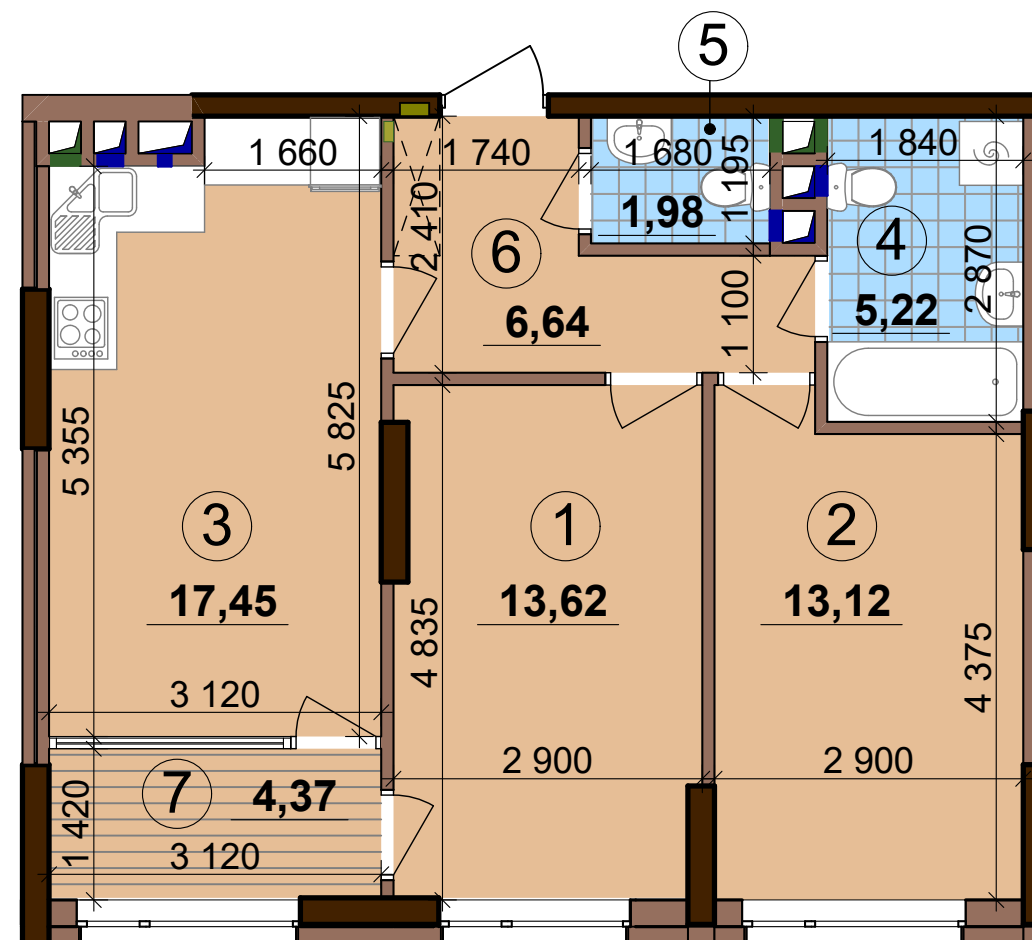

ВАРШАВСЬКИЙ
·МІКРОРАЙОН·

Будинок № 13.4 **Блок "А"**
2-24 поверхи

2С1	26,74
	58,03
	62,40

Поверхи	Номери квартир
2	A9
3	A18
4	A27
5	A36
6	A45
7	A54
8	A63
9	A72
10	A81
11	A90
12	A99
13	A108
14	A117
15	A126
16	A135
17	A144
18	A153
19	A162
20	A171
21	A180
22	A189
23	A198
24	A207

Експлікація приміщень		
№	Назва приміщень	Площа приміщення кв.м
1	Кімната	13,62
2	Кімната	13,12
3	Кухня-вітальня	17,45
4	Ванна кімната	5,22
5	Санвузол	1,98
6	Коридор	6,64
7	Засклена лоджія (k=1)	4,37
Житлова площа квартири		26,74
Загальна площа квартири		58,03
Загальна площа квартири з урахуванням літніх приміщень		62,40

План квартири без перегородок

0 2m 5m

План поверху

Примітки:

- Планування квартир може корегуватися відповідно вимогам конкретного інвестора.
- Обов'язковим є розміщення санвузлів і кухонь.
- Площі квартир в процесі ведення робочого проектування можуть змінюватися.