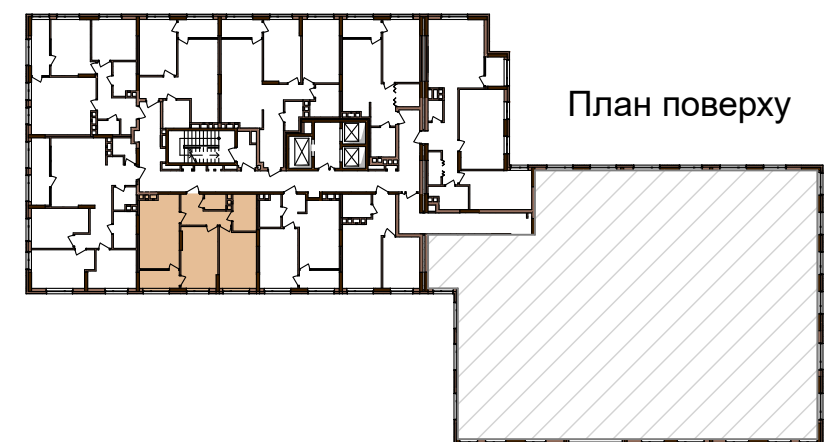

0 2m 5m

План поверху