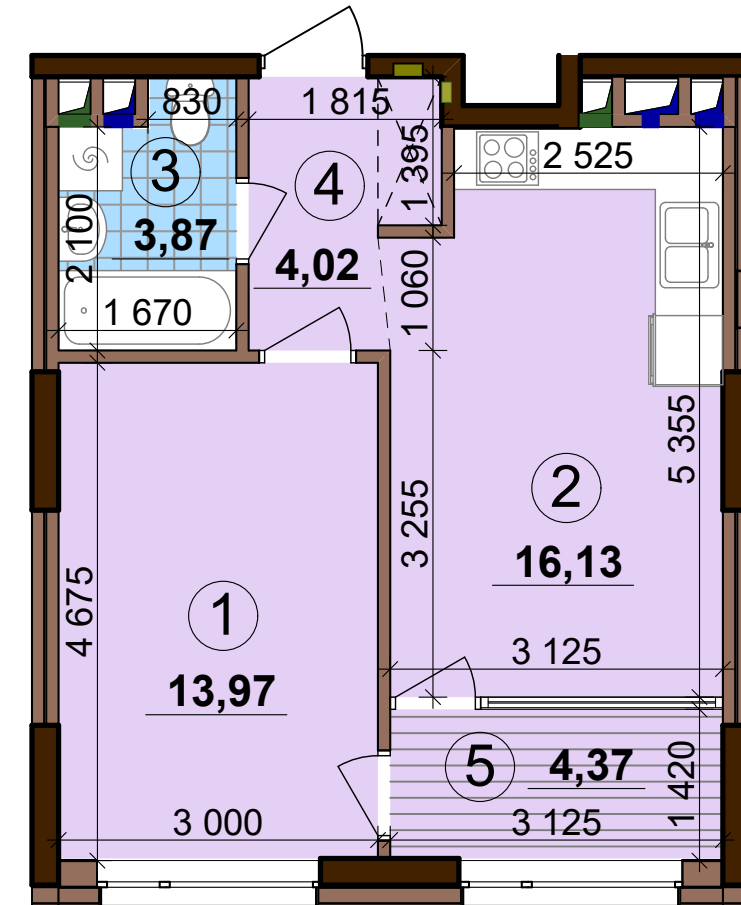

ВАРШАВСЬКИЙ  
·МІКРОРАЙОН·

Блок "А"  
Будинок № 13.4 2-24 поверхи

<b>1К3</b>	<b>13,97</b>
	<b>37,99</b>
	<b>42,36</b>

Поверхи	Номери квартир
2	A8
3	A17
4	A26
5	A35
6	A44
7	A53
8	A62
9	A71
10	A80
11	A89
12	A98
13	A107
14	A116
15	A125
16	A134
17	A143
18	A152
19	A161
20	A170
21	A179
22	A188
23	A197
24	A206

Експлікація приміщень		
№	Назва приміщень	Площа приміщення кв.м
1	Кімната	13,97
2	Кухня	16,13
3	Ванна кімната	3,87
4	Коридор	4,02
5	Засклена лоджія (к=1)	4,37
Житлова площа квартири		<b>13,97</b>
Загальна площа квартири		<b>37,99</b>
Загальна площа квартири з урахуванням літніх приміщень		<b>42,36</b>

План квартири без перегородок

0 2m 5m

План поверху

**Примітки:**

- Планування квартир може корегуватися відповідно вимогам конкретного інвестора.
- Обов'язковим є розміщення санвузлів і кухонь.
- Площі квартир в процесі ведення робочого проектування можуть змінюватися.