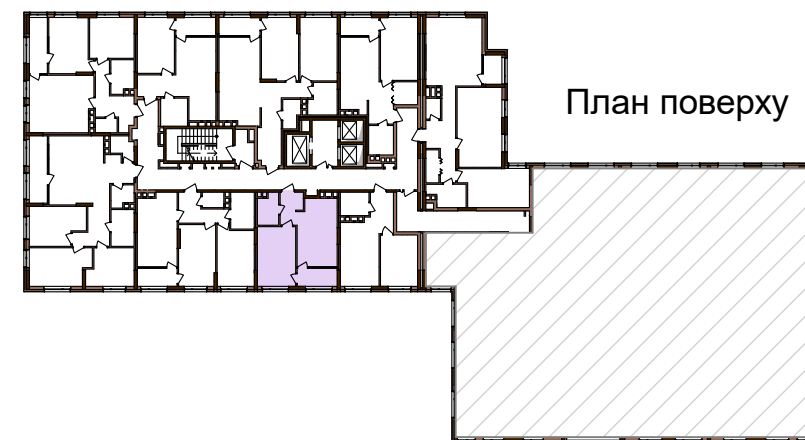

0 2m 5m

План поверху