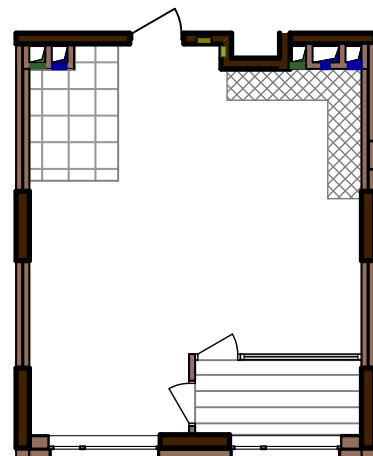

ВАРШАВСЬКИЙ
·МІКРОРАЙОН·

Блок "А"
Будинок № 13.4 2-24 поверхи

1К3	13,97
	37,99
	42,36

Поверхи	Номери квартир
2	A8
3	A17
4	A26
5	A35
6	A44
7	A53
8	A62
9	A71
10	A80
11	A89
12	A98
13	A107
14	A116
15	A125
16	A134
17	A143
18	A152
19	A161
20	A170
21	A179
22	A188
23	A197
24	A206

Експлікація приміщень		
№	Назва приміщень	Площа приміщення кв.м
1	Кімната	13,97
2	Кухня	16,13
3	Ванна кімната	3,87
4	Коридор	4,02
5	Засклена лоджія (к=1)	4,37
Житлова площа квартири		13,97
Загальна площа квартири		37,99
Загальна площа квартири з урахуванням літніх приміщень		42,36

План квартири без перегородок