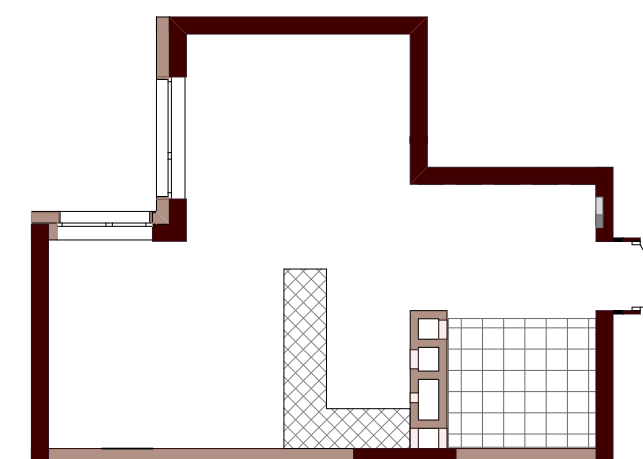

ВАРШАВСЬКИЙ  
·МІКРОРАЙОН·

Будинок № 13.3 **Блок "Б"**  
2-25 поверхи

<b>1К5</b>	<b>10,16</b>
	<b>35,12</b>
	<b>35,12</b>

Експлікація приміщень		
№	Назва приміщень	Площа приміщення кв.м
1	Кімната	10,16
2	Кухня	15,48
3	Ванна кімната	4,12
4	Коридор	5,36
Житлова площа квартири		<b>10,16</b>
Загальна площа квартири		<b>35,12</b>
Загальна площа квартири з урахуванням літніх приміщень		<b>35,12</b>

2	Б11
3	Б21
4	Б31
5	Б41
6	Б51
7	Б61
8	Б71
9	Б81
10	Б91
11	Б101
12	Б111
13	Б121
14	Б131
15	Б141
16	Б151
17	Б161
18	Б171
19	Б181
20	Б191
21	Б201
22	Б211
23	Б221
24	Б231
25	Б241

План поверху

План квартири без перегородок