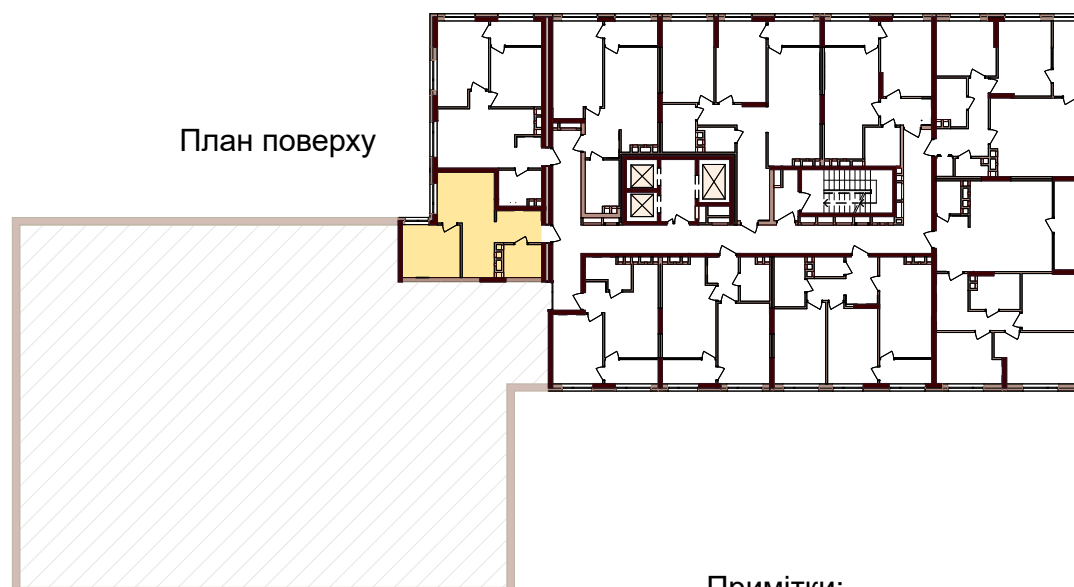

ВАРШАВСЬКИЙ  
·МІКРОРАЙОН·

Будинок № 13.3 **Блок "Б"**  
2-25 поверхи

<b>1К5</b>	<b>10,16</b>
	<b>35,12</b>
	<b>35,12</b>

Експлікація приміщень		
№	Назва приміщень	Площа приміщення кв.м
1	Кімната	10,16
2	Кухня	15,48
3	Ванна кімната	4,12
4	Коридор	5,36
Житлова площа квартири		<b>10,16</b>
Загальна площа квартири		<b>35,12</b>
Загальна площа квартири з урахуванням літніх приміщень		<b>35,12</b>

2	Б11
3	Б21
4	Б31
5	Б41
6	Б51
7	Б61
8	Б71
9	Б81
10	Б91
11	Б101
12	Б111
13	Б121
14	Б131
15	Б141
16	Б151
17	Б161
18	Б171
19	Б181
20	Б191
21	Б201
22	Б211
23	Б221
24	Б231
25	Б241

План поверху

План квартири без перегородок