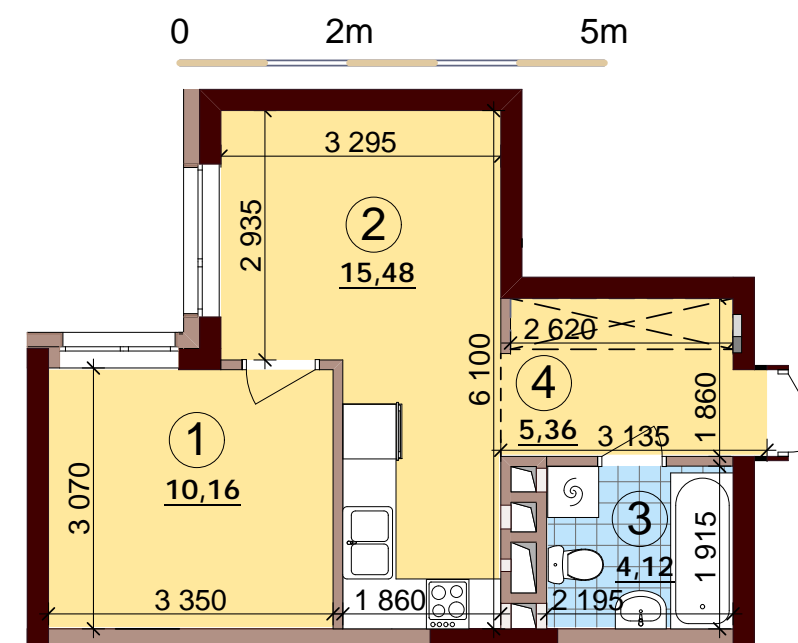

ВАРШАВСЬКИЙ  
·МІКРОРАЙОН·

Будинок № 13.3 **Блок "Б"**  
2-25 поверхи

<b>1К5</b>	<b>10,16</b>
	<b>35,12</b>
	<b>35,12</b>

Експлікація приміщень		
№	Назва приміщень	Площа приміщення кв.м
1	Кімната	10,16
2	Кухня	15,48
3	Ванна кімната	4,12
4	Коридор	5,36
Житлова площа квартири		<b>10,16</b>
Загальна площа квартири		<b>35,12</b>
Загальна площа квартири з урахуванням літніх приміщень		<b>35,12</b>

2	Б11
3	Б21
4	Б31
5	Б41
6	Б51
7	Б61
8	Б71
9	Б81
10	Б91
11	Б101
12	Б111
13	Б121
14	Б131
15	Б141
16	Б151
17	Б161
18	Б171
19	Б181
20	Б191
21	Б201
22	Б211
23	Б221
24	Б231
25	Б241

План поверху

План квартири без перегородок